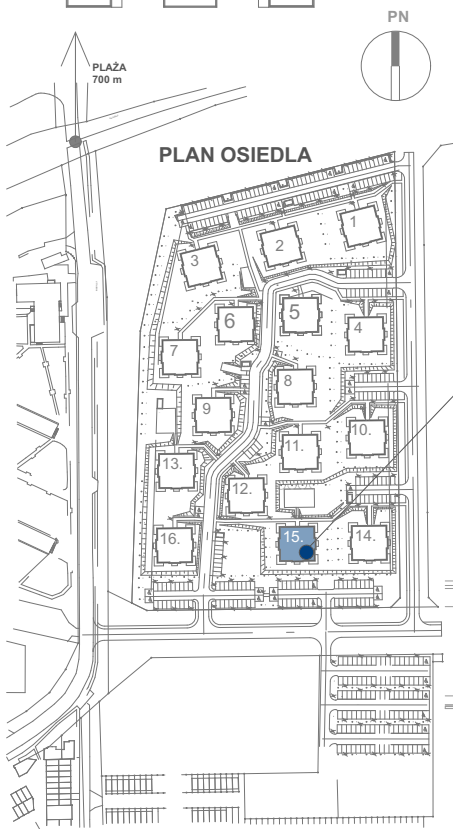

Porta Mare

Baltica

Kolobrzeg

LOKALIZACJA MIESZKANIA W BUDYNKU

LOKALIZACJA MIESZKANIA

budneX

BUDYNEK 15

KONDYGNACJA
POW.

PARTER
40.72 m²

M2

Powierzchnia zgodna z PN ISO 9836:1997 oraz z Rozporządzeniem Ministra Transp. Budownictwa i Gos. Morskiej z dnia 25.04.2012r.
WYMIARY PODANO W ŚWIETLE ŚCIAN SUROWYCH. NINIEJSZE DANE SĄ POGŁĄDOWE I MOGĄ ODBIEGAĆ OD OSTATECZNEGO PROJEKTU REALIZACYJNEGO.