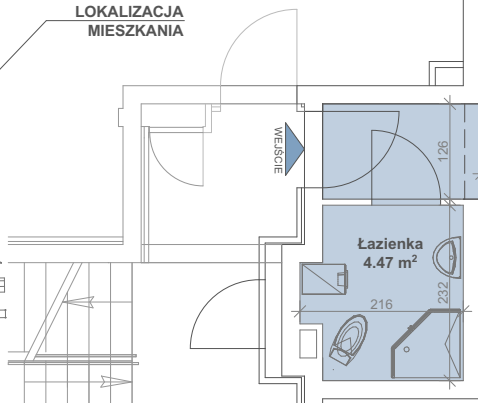

Porta Mare

Baltica

Kolobrzeg

LOKALIZACJA MIESZKANIA W BUDYNKU

LOKALIZACJA MIESZKANIA

budneX

BUDYNEK 15

KONDYGNACJA
POW.

PARTER
40.72 m²

M2

Powierzchnia zgodna z PN ISO 9836:1997 oraz z Rozporządzeniem Ministra Transp. Budownictwa i Gos. Morskiej z dnia 25.04.2012r.
WYMIARY PODANO W ŚWIETLE ŚCIAN SUROWYCH. NINIEJSZE DANE SĄ POGŁĄDOWE I MOGĄ ODBIEGAĆ OD OSTATECZNEGO PROJEKTU REALIZACYJNEGO.