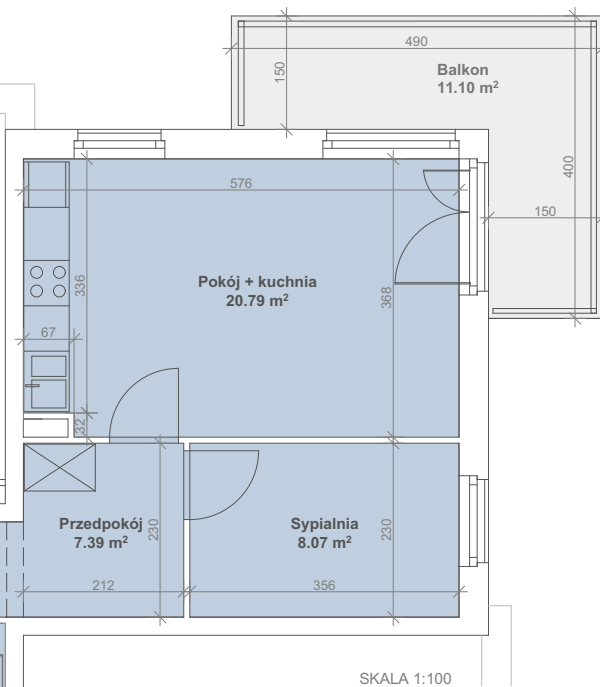

Porta Mare

Baltica

Kolobrzeg

LOKALIZACJA MIESZKANIA W BUDYNKU

LOKALIZACJA MIESZKANIA

budneX

BUDYNEK 15

KONDYGNACJA
POW.

PARTER
40.72 m²

M2

Powierzchnia zgodna z PN ISO 9836:1997 oraz z Rozporządzeniem Ministra Transp. Budownictwa i Gos. Morskiej z dnia 25.04.2012r.
WYMIARY PODANO W ŚWIETLE ŚCIAN SUROWYCH. NINIEJSZE DANE SĄ POGŁĄDOWE I MOGĄ ODBIEGAĆ OD OSTATECZNEGO PROJEKTU REALIZACYJNEGO.