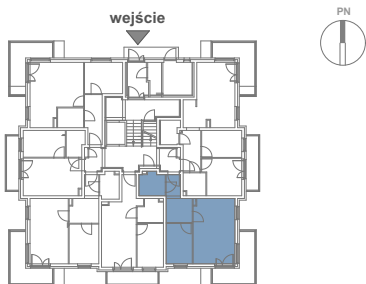

Porta Mare

Baltica

Kolobrzeg

LOKALIZACJA MIESZKANIA W BUDYNKU

BUDYNEK 14

KONDYGNACJA
POW.

PARTER
40.72 m²

M2

budneX

LOKALIZACJA
MIESZKANIA

PN

WEJŚCIE

SKALA 1:100

Powierzchnia zgodna z PN ISO 9836:1997 oraz z Rozporządzeniem Ministra Transp. Budownictwa i Gos. Morskiej z dnia 25.04.2012r.
WYMIARY PODANO W ŚWIETLE ŚCIAN SUROWYCH. NINIEJSZE DANE SĄ POGŁADOWE I MOGĄ ODBIEGAĆ OD OSTATECZNEGO PROJEKTU REALIZACYJNEGO.