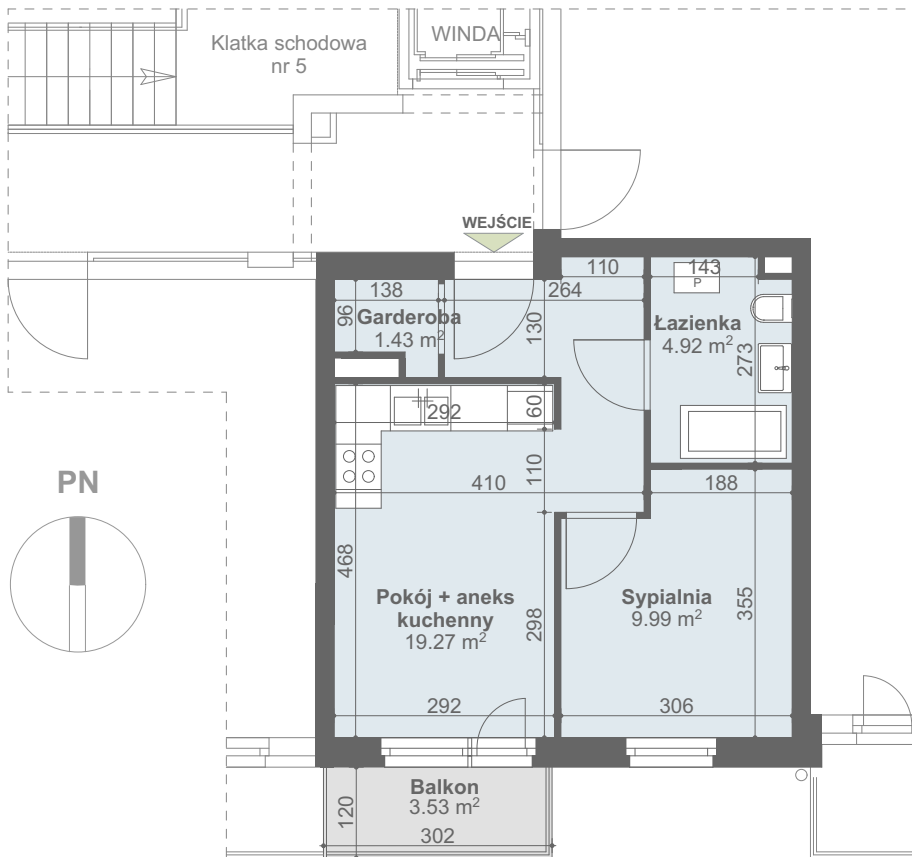

ZESPÓŁ ZABUDOWY WIELORODZINNEJ przy ul. Floriana Krygiera w Szczecinie **BUDYNEK NR1**

budnex

NR LOKALU:

POWIERZCHNIA:
KONDYGNACJA:
NR KLATKI:

35,61 m²
PIĘTRO 3
5

CUKROWNIA
APARTAMENTY

SKALA: 1 : 100

PN

Powierzchnia zgodna z PN ISO 9836:1997 oraz z Rozporządzeniem Ministra Transp. Budownictwa i Gos. Morskiej z dnia 25.04.2012r.

WYMIARY PODANO W ŚWIETLE ŚCIAN SUROWYCH. NINIEJSZE DANE SĄ POGŁĄDOWE I MOGĄ ODBIEGAĆ OD OSTATECZNEGO PROJEKTU REALIZACYJNEGO.