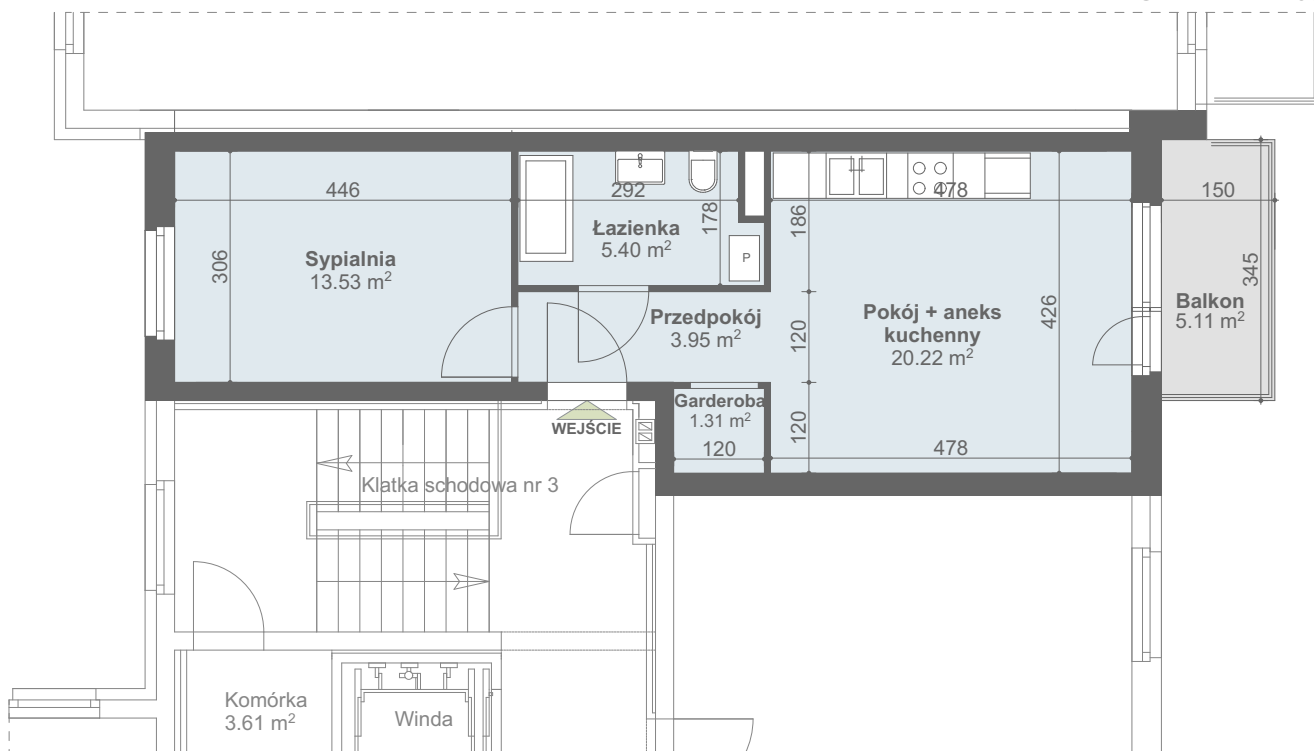

13

NR LOKALU:

ZESPÓŁ ZABUDOWY WIELORODZINNEJ przy ul. Floriana Krygiera w Szczecinie **BUDYNEK NR1**

budnex

CUKROWNIA
APARTAMENTY

POWIERZCHNIA: **44,41 m²**
KONDYGNACJA: **PIĘTRO 3**
NR KLATKI: **3**

PN

SKALA: 1 : 100

Powierzchnia zgodna z PN ISO 9836:1997 oraz z Rozporządzeniem Ministra Transp. Budownictwa i Gos. Morskiej z dnia 25.04.2012r.

WYMIARY PODANO W ŚWIETLE ŚCIAN SUROWYCH.

NINIEJSZE DANE SĄ POGLĄDOWE I MOGĄ ODBIEGAĆ OD OSTATECZNEGO PROJEKTU REALIZACYJNEGO.