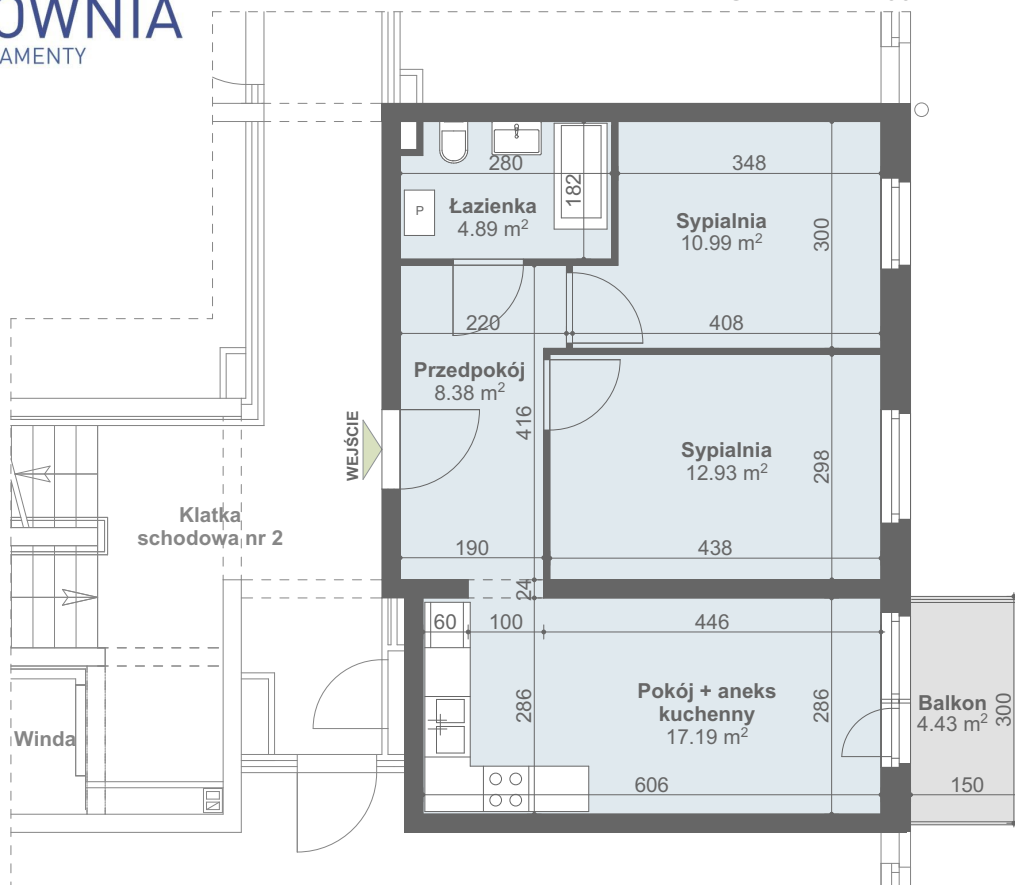

23

NR LOKALU:

ZESPÓŁ ZABUDOWY WIELORODZINNEJ przy ul. Floriana Krygiera w Szczecinie **BUDYNEK NR1**

budnex

CUKROWNIA APARTAMENTY

POWIERZCHNIA: **54,38 m²**
KONDYGNACJA: **PIĘTRO 3**
NR KLATKI: **2**

SKALA: 1 : 100

PN

Powierzchnia zgodna z PN ISO 9836:1997 oraz z Rozporządzeniem Ministra Transp. Budownictwa i Gos. Morskiej z dnia 25.04.2012r.

WYMIARY PODANO W ŚWIETLE ŚCIAN SUROWYCH. NINIEJSZE DANE SĄ POGŁĄDOWE I MOGĄ ODBIEGAĆ OD OSTATECZNEGO PROJEKTU REALIZACYJNEGO.