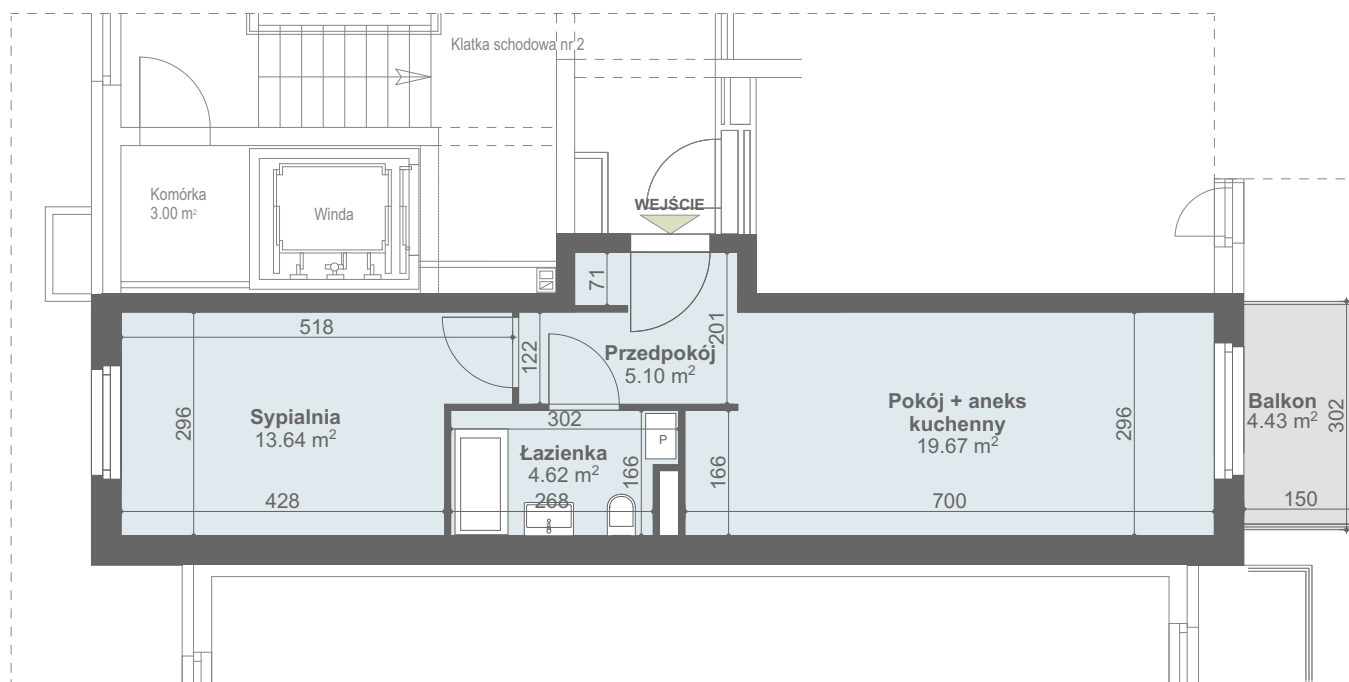

18

NR LOKALU:

ZESPÓŁ ZABUDOWY WIELORODZINNEJ
przy ul. Floriana Krygiera w Szczecinie **BUDYNEK NR1**

budnex

CUKROWNIA
APARTAMENTY

POWIERZCHNIA:
KONDYGNACJA:
NR KLATKI:

43,03 m²
PIĘTRO 2
2

PN

SKALA: 1 : 100

Powierzchnia zgodna z PN ISO 9836:1997 oraz z Rozporządzeniem
Ministra Transp. Budownictwa i Gos. Morskiej z dnia 25.04.2012r.

WYMIARY PODANO W ŚWIETLE ŚCIAN SUROWYCH.
NINIEJSZE DANE SĄ POGLĄDOWE I MOGĄ ODBIEGAĆ OD OSTATECZNEGO PROJEKTU REALIZACYJNEGO.