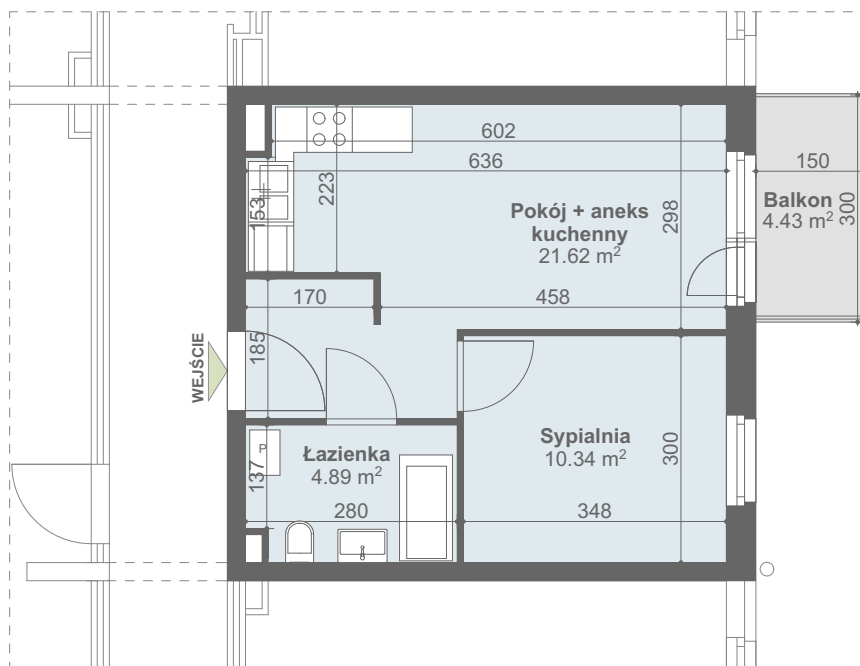

16

NR LOKALU:

ZESPÓŁ ZABUDOWY WIELORODZINNEJ przy ul. Floriana Krygiera w Szczecinie **BUDYNEK NR1**

budnex

CUKROWNIA
APARTAMENTY

POWIERZCHNIA:
KONDYGNACJA:
NR KLATKI:

36,85 m²
PIĘTRO 2
2

PN

SKALA: 1 : 100

Powierzchnia zgodna z PN ISO 9836:1997 oraz z Rozporządzeniem Ministra Transp. Budownictwa i Gos. Morskiej z dnia 25.04.2012r.

WYMIARY PODANO W ŚWIETLE ŚCIAN SUROWYCH. NINIEJSZE DANE SĄ POGŁĄDOWE I MOGĄ ODBIEGAĆ OD OSTATECZNEGO PROJEKTU REALIZACYJNEGO.