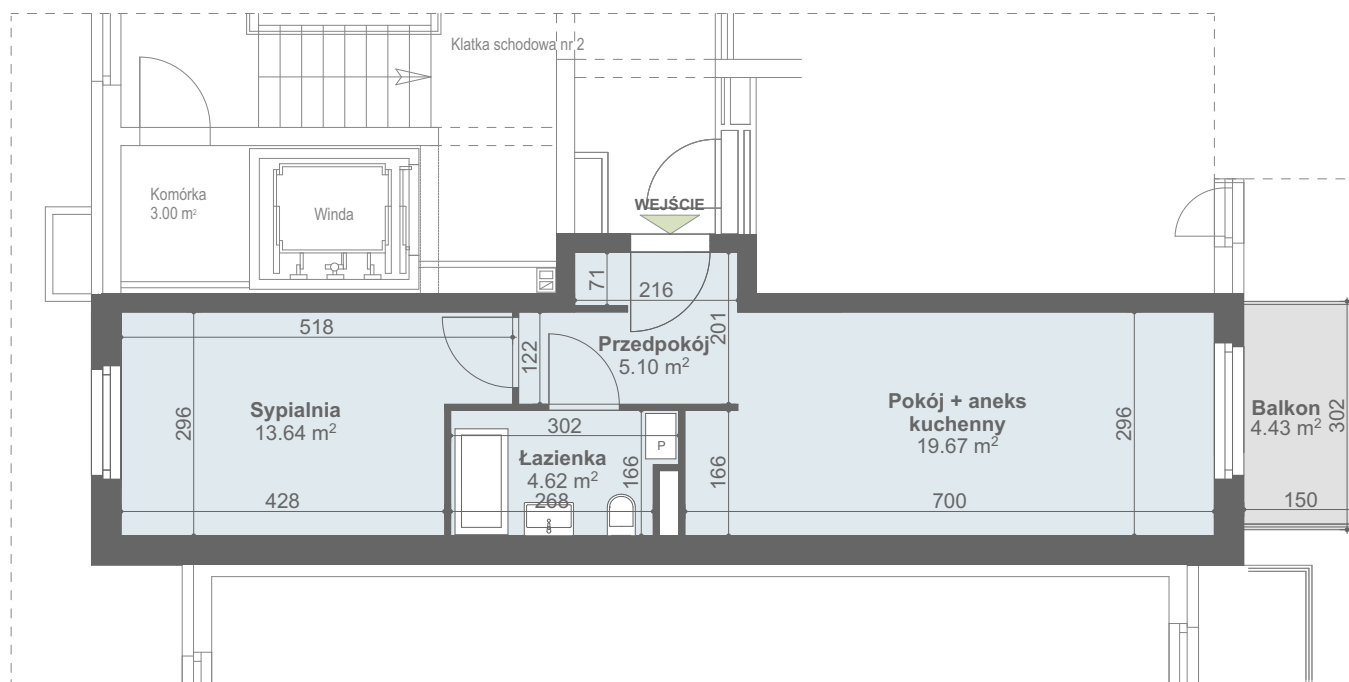

12

NR LOKALU:

ZESPÓŁ ZABUDOWY WIELORODZINNEJ
przy ul. Floriana Krygiera w Szczecinie **BUDYNEK NR1**

budnex

CUKROWNIA
APARTAMENTY

POWIERZCHNIA:
KONDYGNACJA:
NR KLATKI:

43,03 m²
PIĘTRO 1
2

PN

SKALA: 1 : 100

Powierzchnia zgodna z PN ISO 9836:1997 oraz z Rozporządzeniem
Ministra Transp. Budownictwa i Gos. Morskiej z dnia 25.04.2012r.

WYMIARY PODANO W ŚWIETLE ŚCIAN SUROWYCH.
NINIEJSZE DANE SĄ POGLĄDOWE I MOGĄ ODBIEGAĆ OD OSTATECZNEGO PROJEKTU REALIZACYJNEGO.