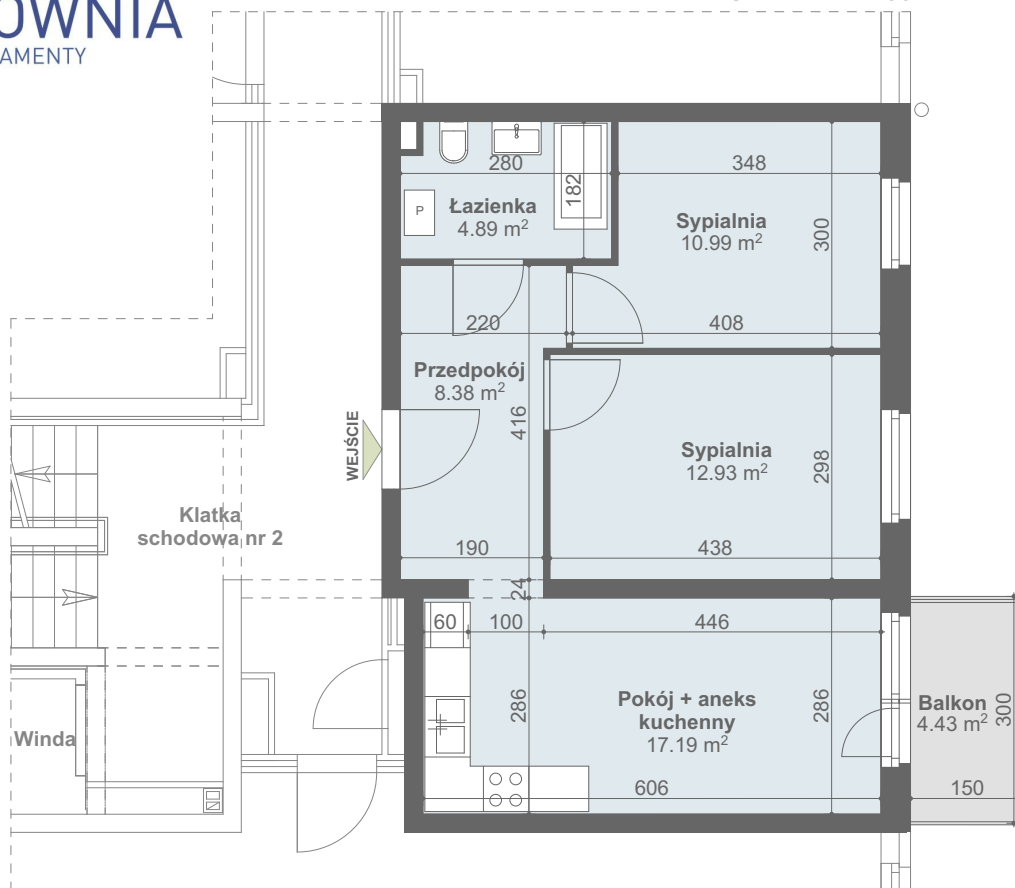

ZESPÓŁ ZABUDOWY WIELORODZINNEJ przy ul. Floriana Krygiera w Szczecinie **BUDYNEK NR1**

budnex

CUKROWNIA
APARTAMENTY

NR LOKALU:

POWIERZCHNIA: **54,38 m²**
KONDYGNACJA: **PIĘTRO 1**
NR KLATKI: **2**

SKALA: 1 : 100

PN

Powierzchnia zgodna z PN ISO 9836:1997 oraz z Rozporządzeniem Ministra Transp. Budownictwa i Gos. Morskiej z dnia 25.04.2012r.

WYMIARY PODANO W ŚWIETLE ŚCIAN SUROWYCH. NINIEJSZE DANE SĄ POGLĄDOWE I MOGĄ ODBIEGAĆ OD OSTATECZNEGO PROJEKTU REALIZACYJNEGO.