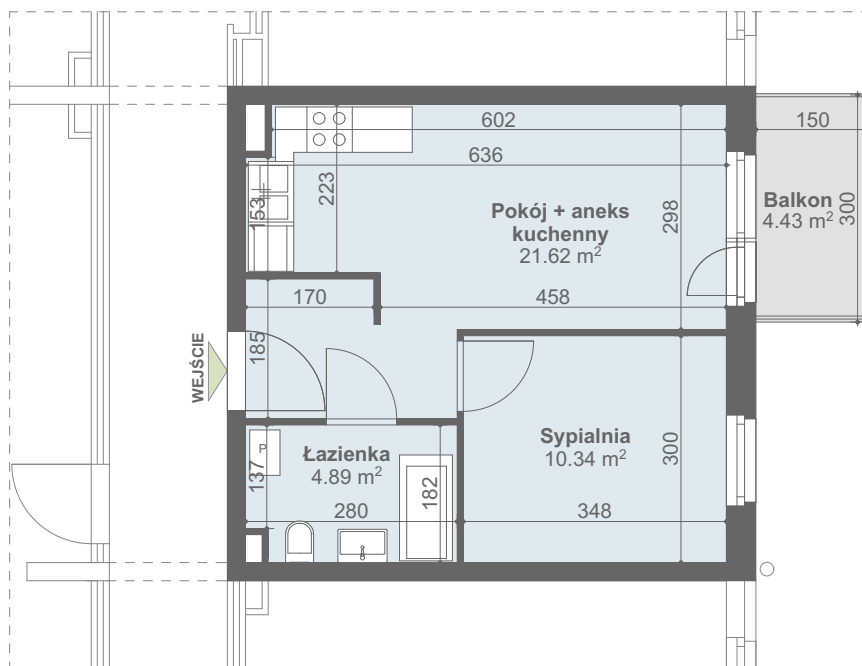

## CUKROWNIA

APARTAMENTY

POWIERZCHNIA:  
KONDYGNACJA:  
NR KLATKI:

**36,85 m<sup>2</sup>**  
**PIĘTRO 1**  
**2**

PN

SKALA: 1 : 100

Powierzchnia zgodna z PN ISO 9836:1997 oraz z Rozporządzeniem Ministra Transp. Budownictwa i Gos. Morskiej z dnia 25.04.2012r.

WYMIARY PODANO W ŚWIETLE ŚCIAN SUROWYCH. NINIEJSZE DANE SĄ POGŁĄDOWE I MOGĄ ODBIEGAĆ OD OSTATECZNEGO PROJEKTU REALIZACYJNEGO.

LOKALIZACJA W BUDYNKU

LOKALIZACJA MIESZKANIA

PN

ul. FLORIANA KRYGIERA

[www.budnex.pl](http://www.budnex.pl)