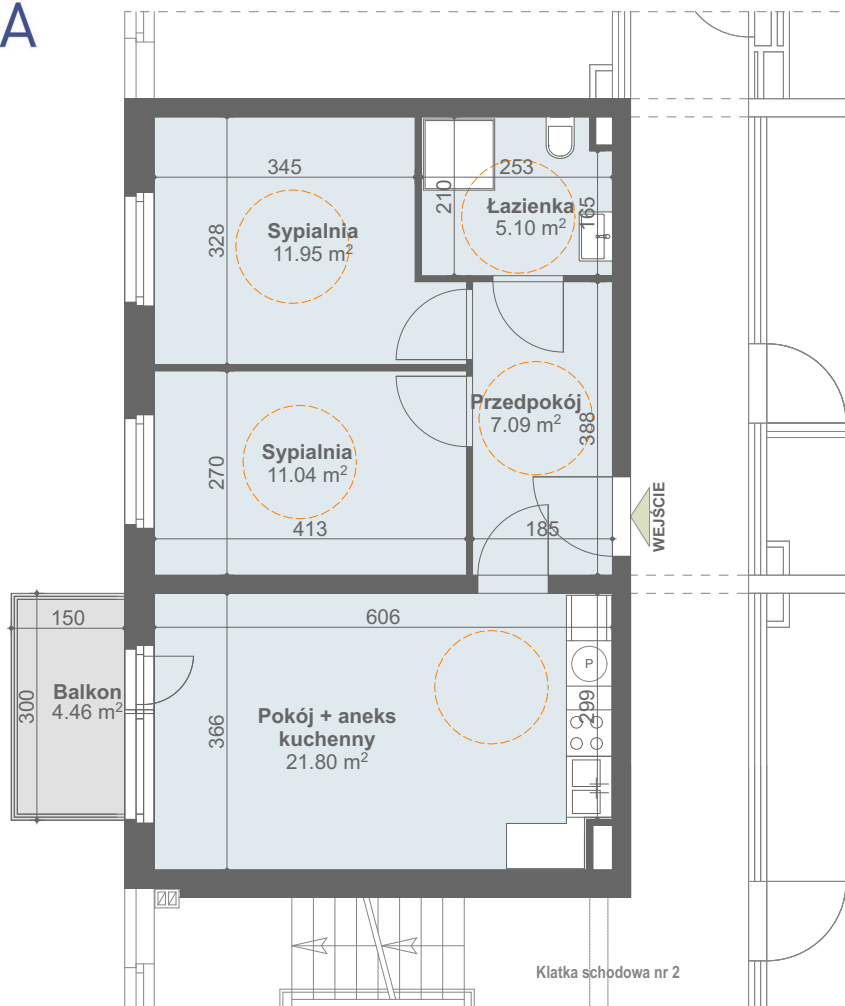

NR LOKALU:

7

POWIERZCHNIA:
KONDYGNACJA:
NR KLATKI:

56,98 m²
PIĘTRO 1
2

DOSTĘPNOŚĆ DLA OSÓB NIEPEŁNOSPRAWNYCH

CUKROWNIA
APARTAMENTY

PN

SKALA: 1 : 100

Powierzchnia zgodna z PN ISO 9836:1997 oraz z Rozporządzeniem
Ministra Transp. Budownictwa i Gos. Morskiej z dnia 25.04.2012r.

WYMIARY PODANO W ŚWIETLE ŚCIAN SUROWYCH.
NINIEJSZE DANE SĄ POGŁĄDOWE I MOGĄ ODBIEGAĆ OD OSTATECZNEGO PROJEKTU REALIZACYJNEGO.

LOKALIZACJA W BUDYNKU

LOKALIZACJA
MIESZKANIA

PN

ul. FLORIANA KRYGIERA