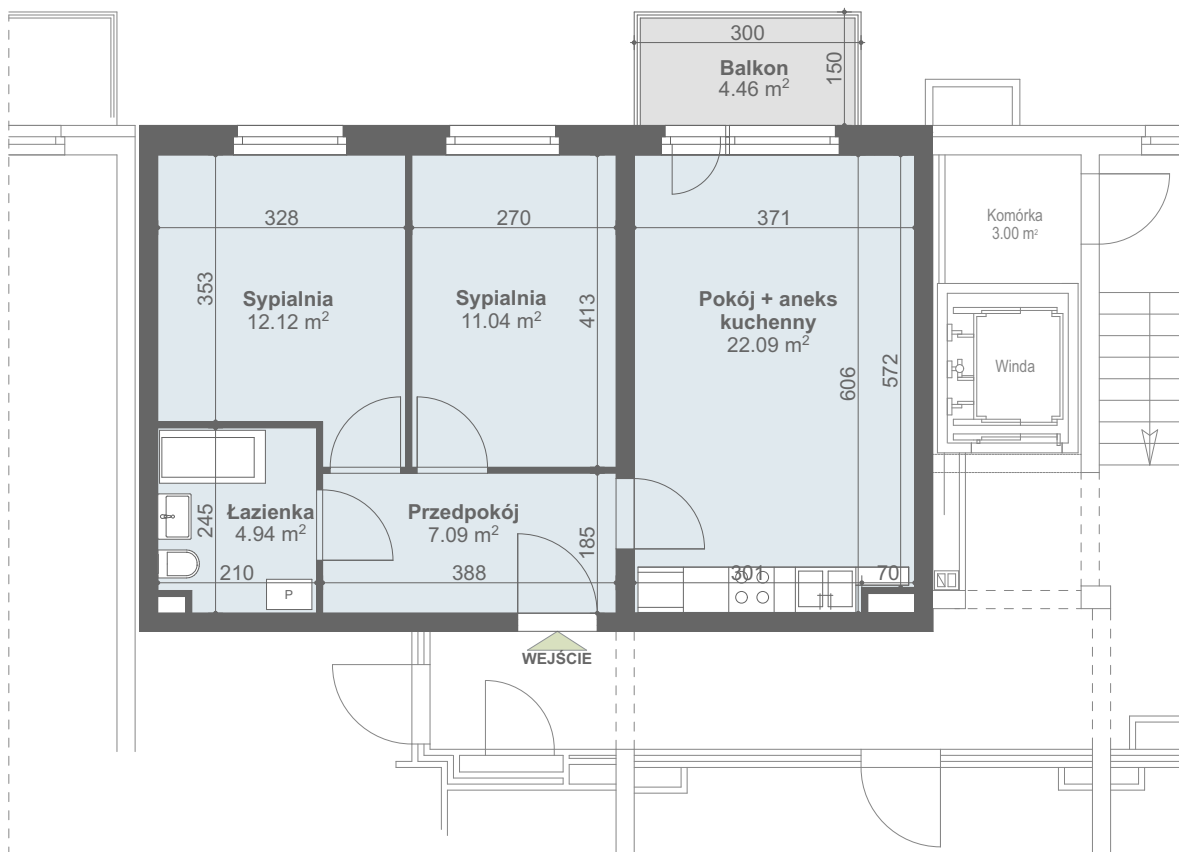

21

ZESPÓŁ ZABUDOWY WIELORODZINNEJ przy ul. Floriana Krygiera w Szczecinie **BUDYNEK NR1**

budnex

NR LOKALU:

POWIERZCHNIA:
KONDYGNACJA:
NR KLATKI:

57,28 m²
PIĘTRO 2
1

CUKROWNIA
APARTAMENTY

SKALA: 1 : 100

Powierzchnia zgodna z PN ISO 9836:1997 oraz z Rozporządzeniem Ministra Transp. Budownictwa i Gos. Morskiej z dnia 25.04.2012r.

WYMIARY PODANO W ŚWIETLE ŚCIAN SUROWYCH. NINIEJSZE DANE SĄ POGŁĄDOWE I MOGĄ ODBIEGAĆ OD OSTATECZNEGO PROJEKTU REALIZACYJNEGO.