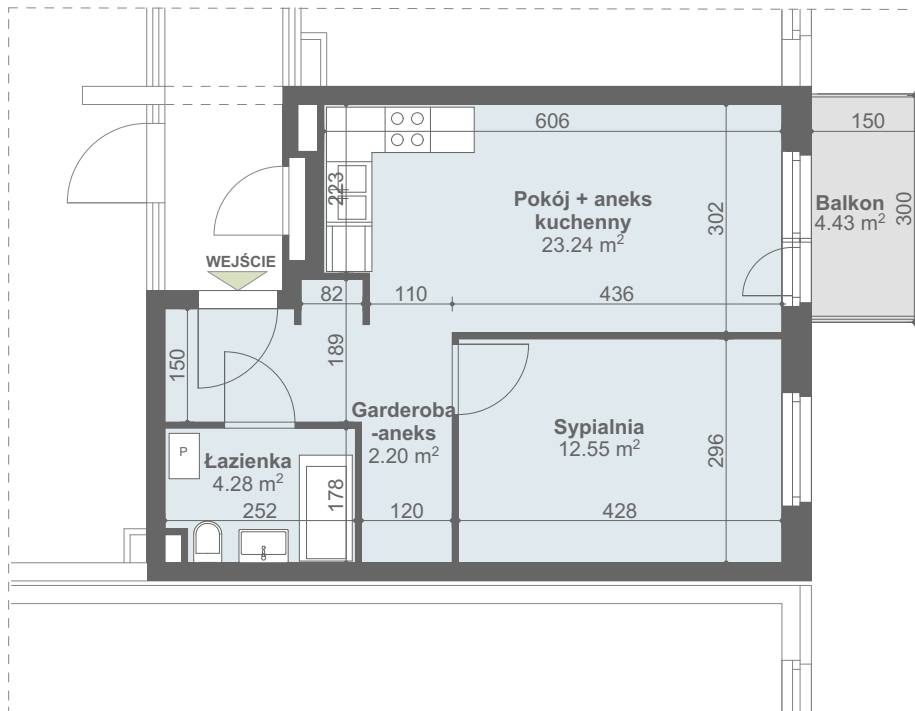

20

NR LOKALU:

ZESPÓŁ ZABUDOWY WIELORODZINNEJ przy ul. Floriana Krygiera w Szczecinie **BUDYNEK NR1**

budnex

CUKROWNIA APARTAMENTY

POWIERZCHNIA:
KONDYGNACJA:
NR KLATKI:

42,27 m²
PIĘTRO 2
1

PN

SKALA: 1 : 100

Powierzchnia zgodna z PN ISO 9836:1997 oraz z Rozporządzeniem Ministra Transp. Budownictwa i Gos. Morskiej z dnia 25.04.2012r.

WYMIARY PODANO W ŚWIETLE ŚCIAN SUROWYCH. NINIEJSZE DANE SĄ POGŁĄDOWE I MOGĄ ODBIEGAĆ OD OSTATECZNEGO PROJEKTU REALIZACYJNEGO.