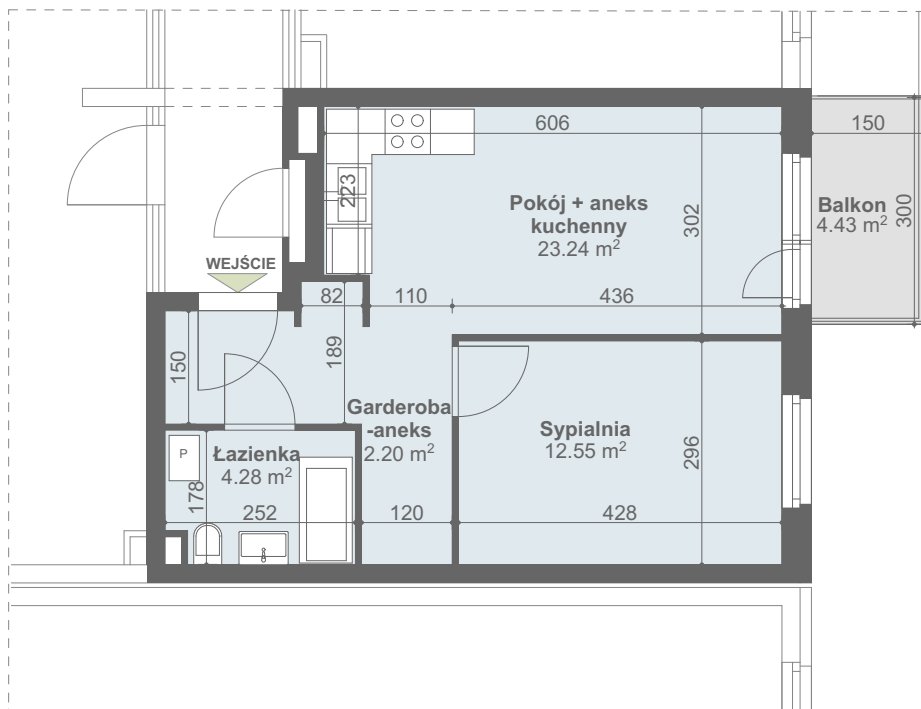

ZESPÓŁ ZABUDOWY WIELORODZINNEJ przy ul. Floriana Krygiera w Szczecinie **BUDYNEK NR1**

budnex

NR LOKALU:

POWIERZCHNIA: 42,27 m²
KONDYGNACJA: PIĘTRO 1
NR KLATKI: 1

CUKROWNIA
APARTAMENTY

PN

SKALA: 1 : 100

Powierzchnia zgodna z PN ISO 9836:1997 oraz z Rozporządzeniem Ministra Transp. Budownictwa i Gos. Morskiej z dnia 25.04.2012r.

WYMIARY PODANO W ŚWIETLE ŚCIAN SUROWYCH. NINIEJSZE DANE SĄ POGŁĄDOWE I MOGĄ ODBIEGAĆ OD OSTATECZNEGO PROJEKTU REALIZACYJNEGO.

LOKALIZACJA W BUDYNKU

LOKALIZACJA MIESZKANIA

PN

www.budnex.pl

☎ 516 291 002