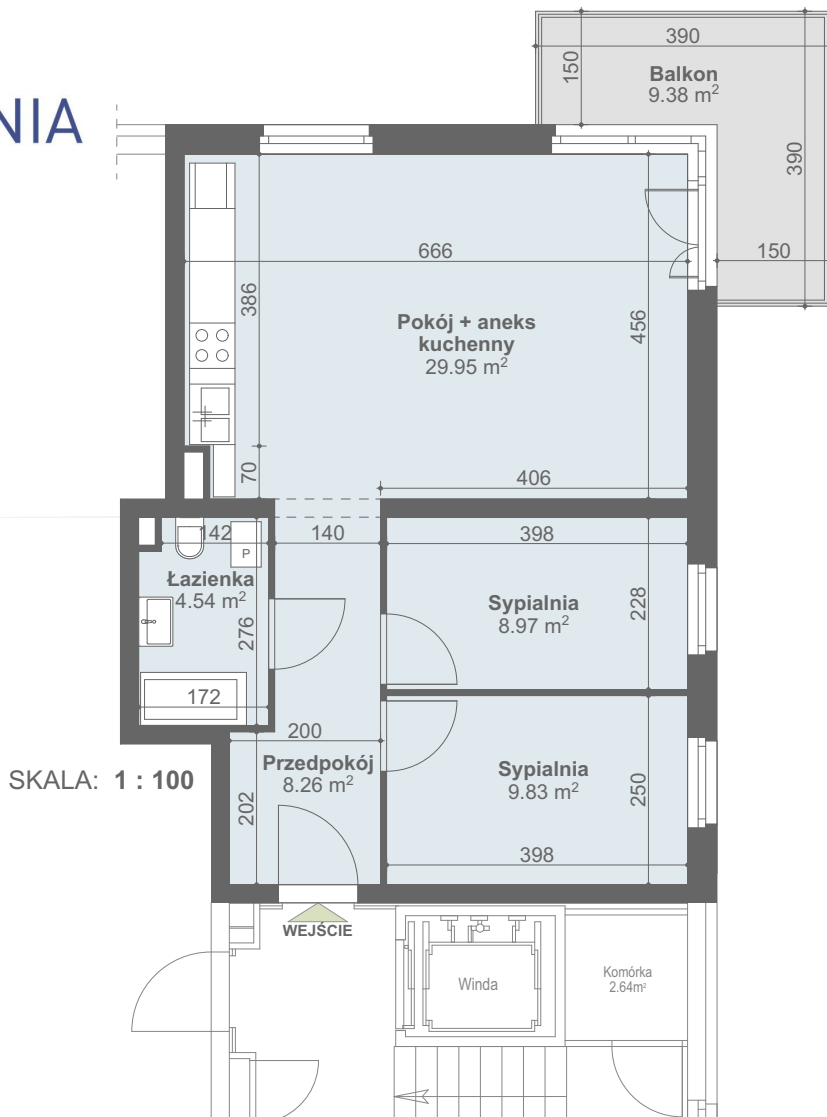

ZESPÓŁ ZABUDOWY WIELORODZINNEJ
przy ul. Floriana Krygiera w Szczecinie **BUDYNEK NR1**

budnex

NR LOKALU:

POWIERZCHNIA:
KONDYGNACJA:
NR KLATKI:

61,55 m²
PIĘTRO 3
6

CUKROWNIA
APARTAMENTY

Powierzchnia zgodna z PN ISO 9836:1997 oraz z Rozporządzeniem
Ministra Transp. Budownictwa i Gos. Morskiej z dnia 25.04.2012r.

WYMIARY PODANO W ŚWIETLE ŚCIAN SUROWYCH.
NINIEJSZE DANE SĄ POGŁADOWE I MOGĄ ODBIEGAĆ OD OSTATECZNEGO PROJEKTU REALIZACYJNEGO.

LOKALIZACJA W BUDYNKU

LOKALIZACJA
MIESZKANIA

PN

UL. FLORIANA KRYGIERA

www.budnex.pl