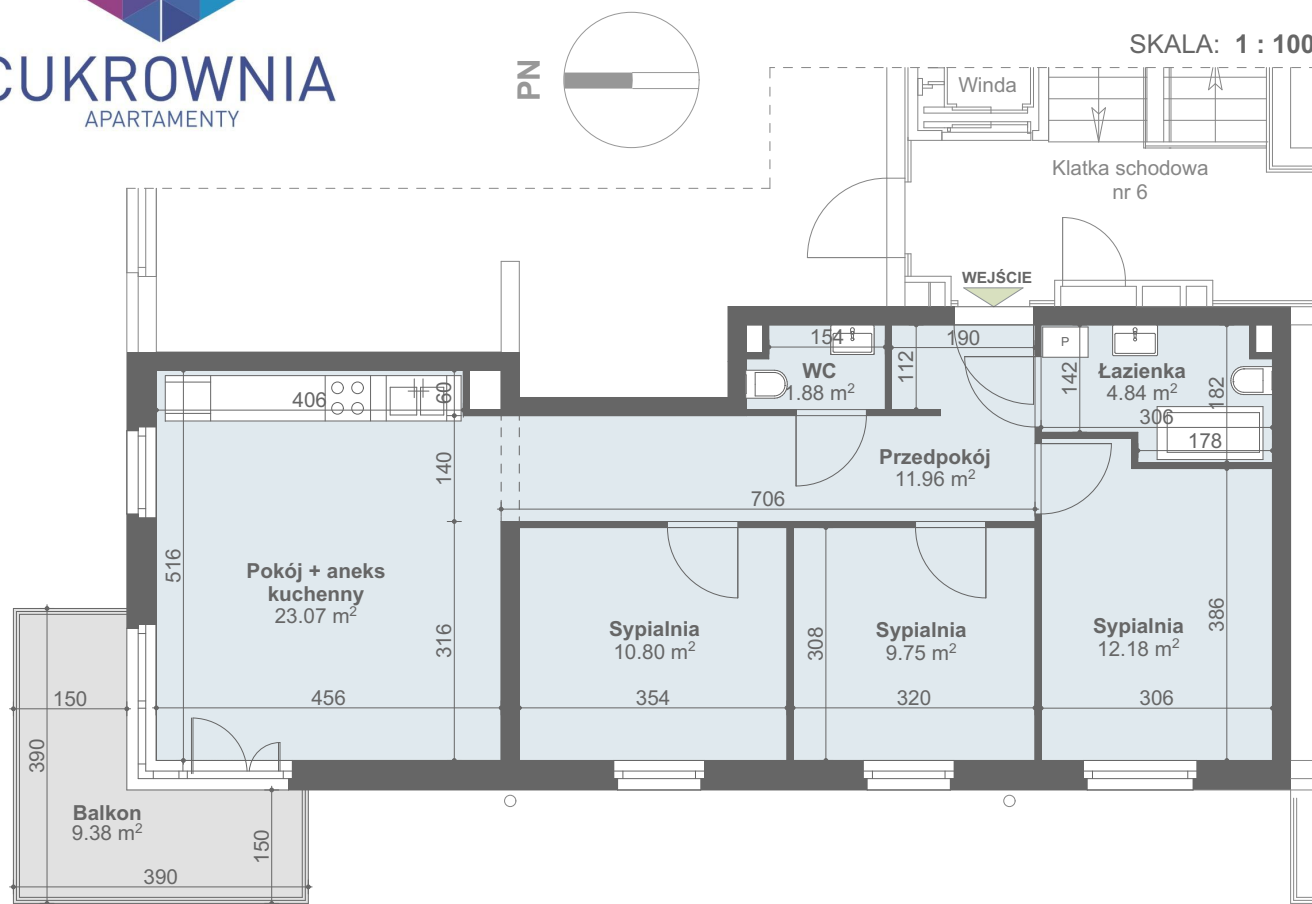

19

NR LOKALU:

ZESPÓŁ ZABUDOWY WIELORODZINNEJ
przy ul. Floriana Krygiera w Szczecinie **BUDYNEK NR1**

budnex

CUKROWNIA
APARTAMENTY

POWIERZCHNIA: **74,48 m²**
KONDYGNACJA: **PIĘTRO 3**
NR KLATKI: **6**

Powierzchnia zgodna z PN ISO 9836:1997 oraz z Rozporządzeniem Ministra Transp. Budownictwa i Gos. Morskiej z dnia 25.04.2012r.

WYMIARY PODANO W ŚWIETLE ŚCIAN SUROWYCH.
NINIEJSZE DANE SĄ POGŁĄDOWE I MOGĄ ODBIEGAĆ OD OSTATECZNEGO PROJEKTU REALIZACYJNEGO.