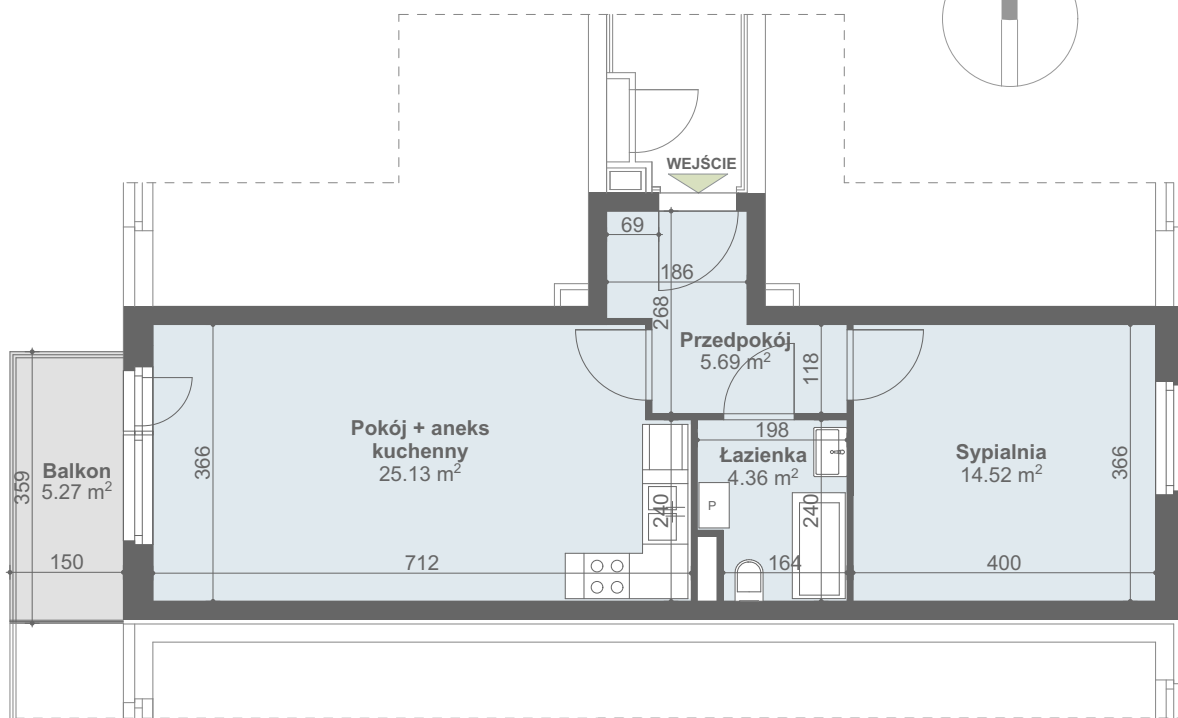

12

NR LOKALU:

ZESPÓŁ ZABUDOWY WIELORODZINNEJ przy ul. Floriana Krygiera w Szczecinie **BUDYNEK NR1**

budnex

CUKROWNIA
APARTAMENTY

POWIERZCHNIA:
KONDYGNACJA:
NR KLATKI:

49,70 m²
PIĘTRO 2
6

PN

SKALA: 1 : 100

Powierzchnia zgodna z PN ISO 9836:1997 oraz z Rozporządzeniem Ministra Transp. Budownictwa i Gos. Morskiej z dnia 25.04.2012r.

WYMIARY PODANO W ŚWIETLE ŚCIAN SUROWYCH. NINIEJSZE DANE SĄ POGŁĄDOWE I MOGĄ ODBIEGAĆ OD OSTATECZNEGO PROJEKTU REALIZACYJNEGO.