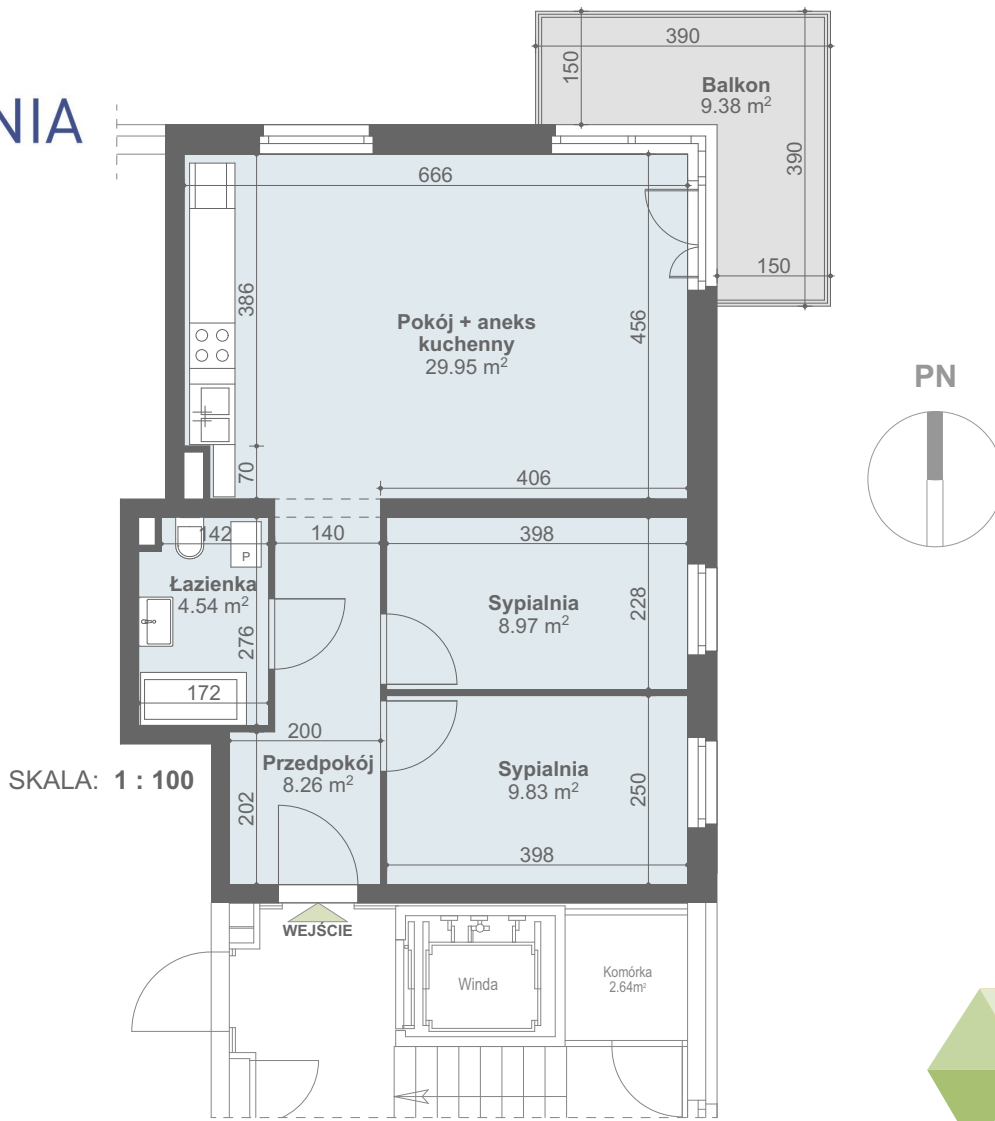

10

NR LOKALU:

ZESPÓŁ ZABUDOWY WIELORODZINNEJ
przy ul. Floriana Krygiera w Szczecinie **BUDYNEK NR1**

budnex

CUKROWNIA
APARTAMENTY

POWIERZCHNIA: **61,55 m²**
KONDYGNACJA: **PIĘTRO 1**
NR KLATKI: **6**

Powierzchnia zgodna z PN ISO 9836:1997 oraz z Rozporządzeniem Ministra Transp. Budownictwa i Gos. Morskiej z dnia 25.04.2012r.

WYMIARY PODANO W ŚWIETLE ŚCIAN SUROWYCH.
NINIEJSZE DANE SĄ POGŁADOWE I MOGĄ ODBIEGAĆ OD OSTATECZNEGO PROJEKTU REALIZACYJNEGO.