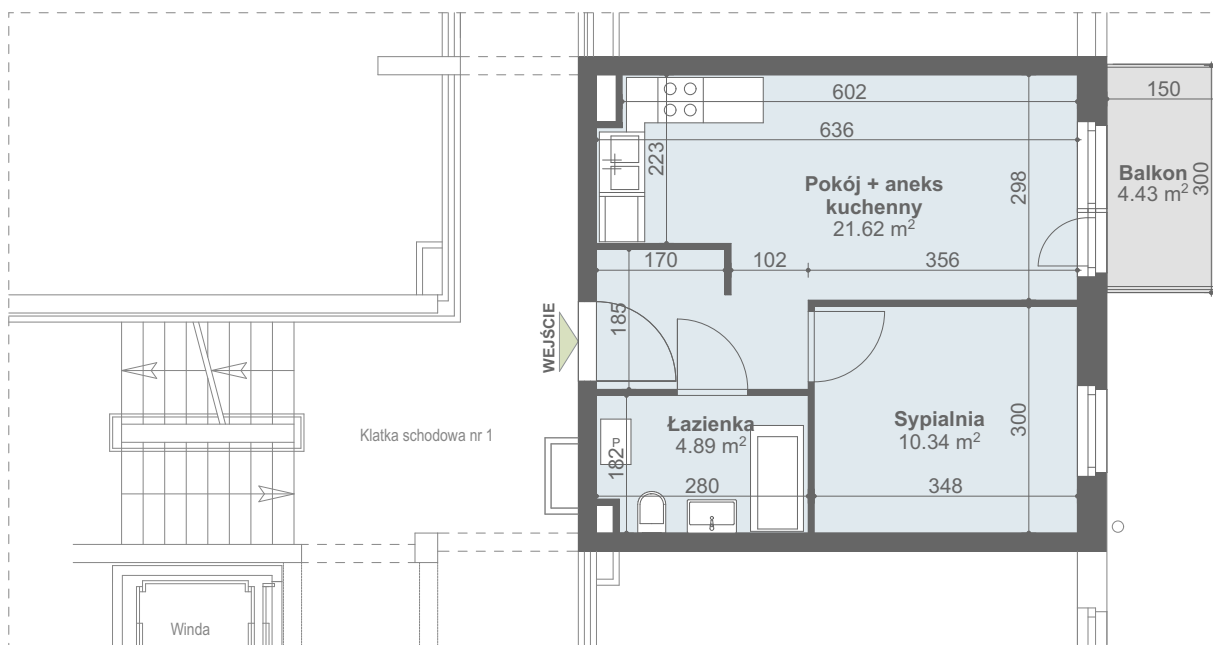

ZESPÓŁ ZABUDOWY WIELORODZINNEJ
przy ul. Floriana Krygiera w Szczecinie **BUDYNEK NR1**

budnex

CUKROWNIA
APARTAMENTY

NR LOKALU:

POWIERZCHNIA:
KONDYGNACJA:
NR KLATKI:

36,85 m²
PIĘTRO 1
1

PN

SKALA: 1 : 100

Powierzchnia zgodna z PN ISO 9836:1997 oraz z Rozporządzeniem Ministra Transp. Budownictwa i Gos. Morskiej z dnia 25.04.2012r.

WYMIARY PODANO W ŚWIETLE ŚCIAN SUROWYCH.
NINIEJSZE DANE SĄ POGLĄDOWE I MOGĄ ODBIEGAĆ OD OSTATECZNEGO PROJEKTU REALIZACYJNEGO.