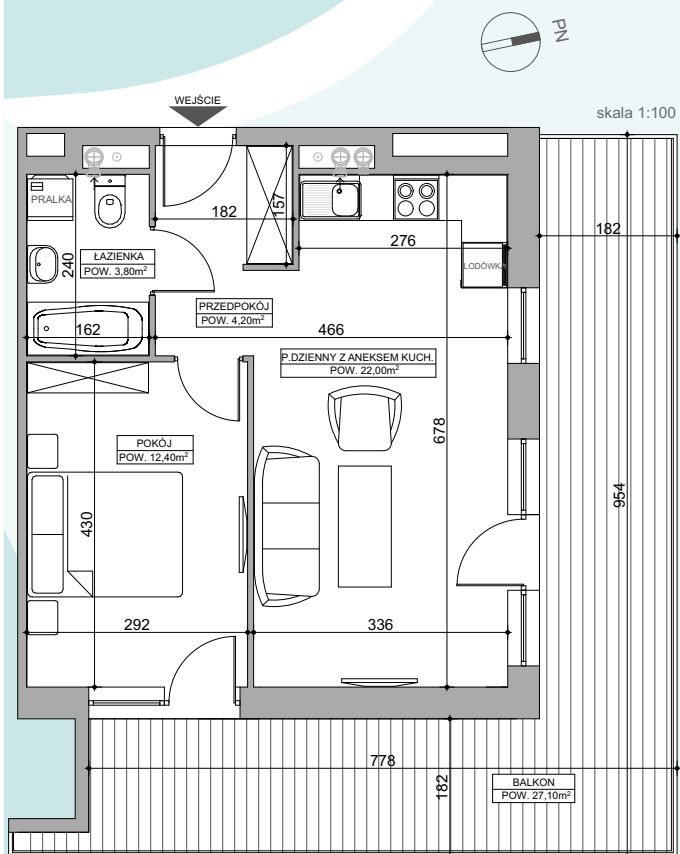

NR MIESZKANIA:

M24

 POWIERZCHNIA:  
 NR KLATKI:  
 KONDYGNACJA:
42,40m<sup>2</sup>

6

PIĘTRO 2

BUDYNEK A

LOKALIZACJA MIESZKANIA W BUDYNKU

ADRES INWESTYCJI: DZIWNÓW, UL. SPADOCHRONIARZY POLSKICH