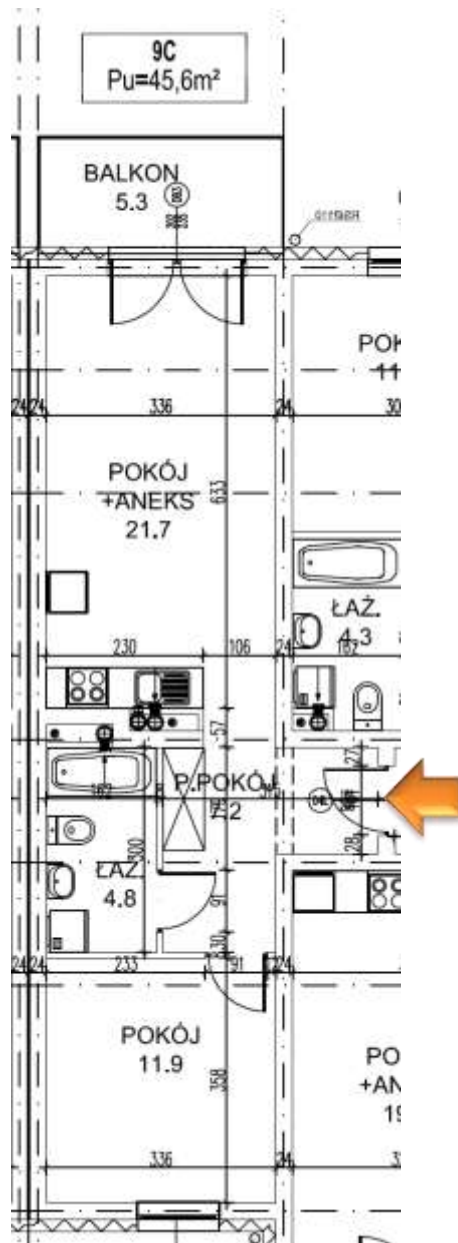

NOWA ŁĘŻYCA – ETAP 9

budnex

PIĘTRO : 2 PIĘTRO
KLATKA : 3
MIESZKANIE : 16
POWIERZCHNIA: 45,60 m²