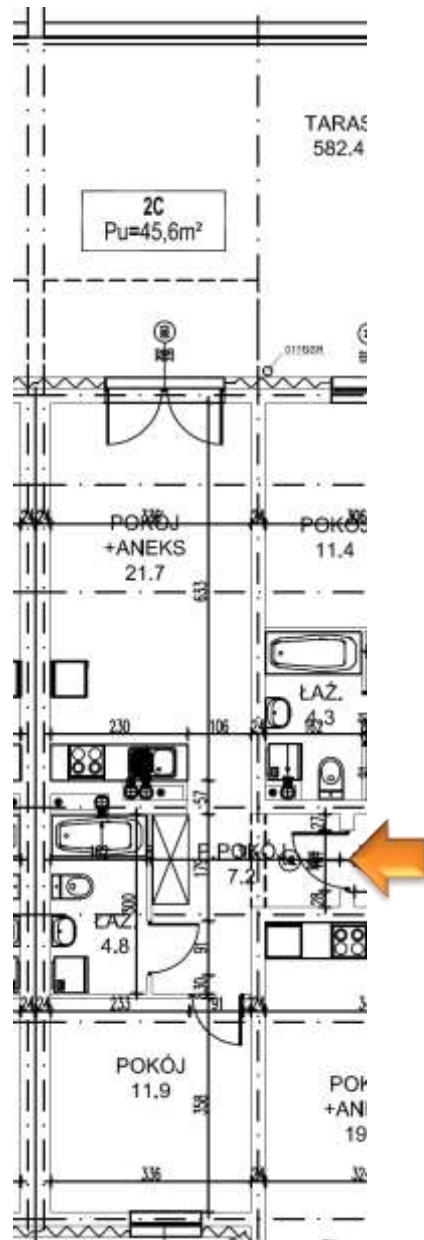

# NOWA ŁĘŻYCA – ETAP 9

budnex

PIĘTRO : PARTER (Z TARASEM)

KLATKA : 3

MIESZKANIE : 2

POWIERZCHNIA: 45,60 m<sup>2</sup>