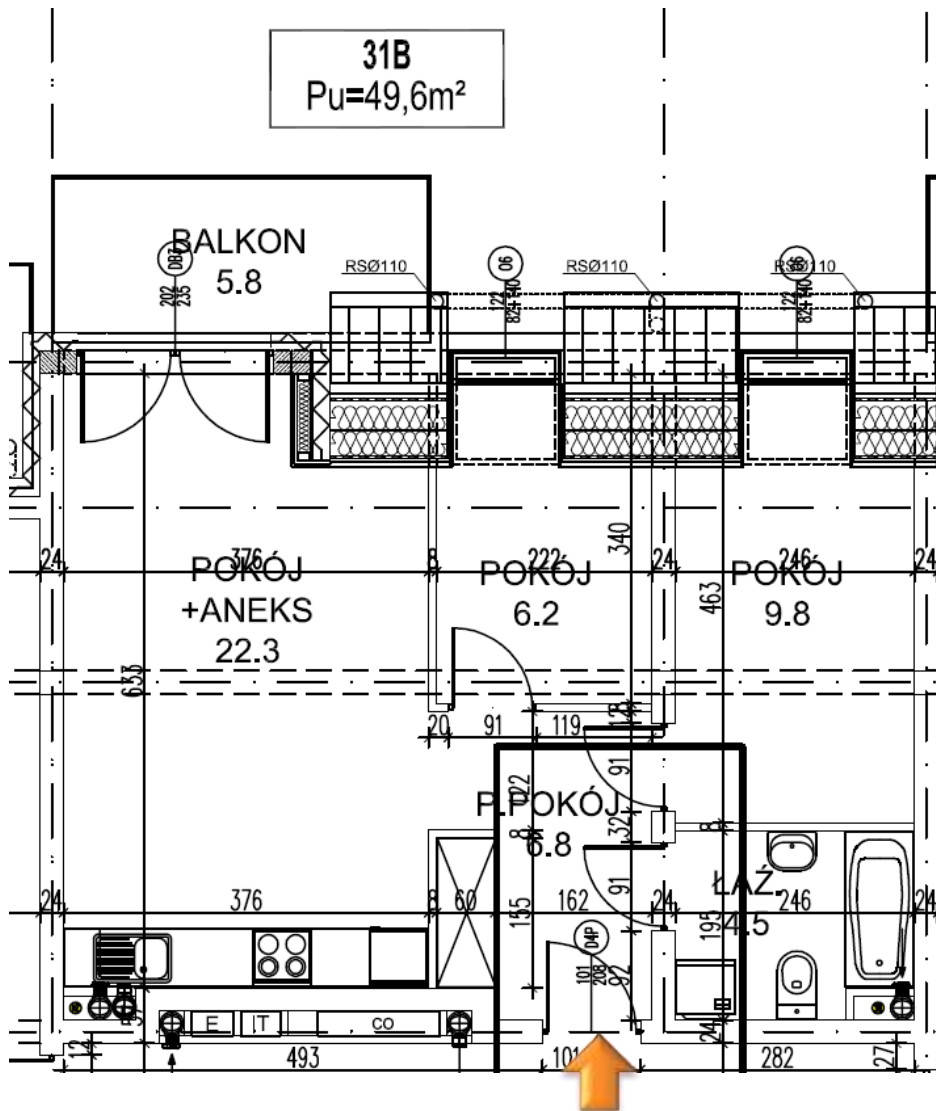

NOWA ŁĘŻYCA – ETAP 9

PIĘTRO : 4 PIĘTRO
 KLATKA : 2
 MIESZKANIE : 31
 POWIERZCHNIA: 49,60 m²