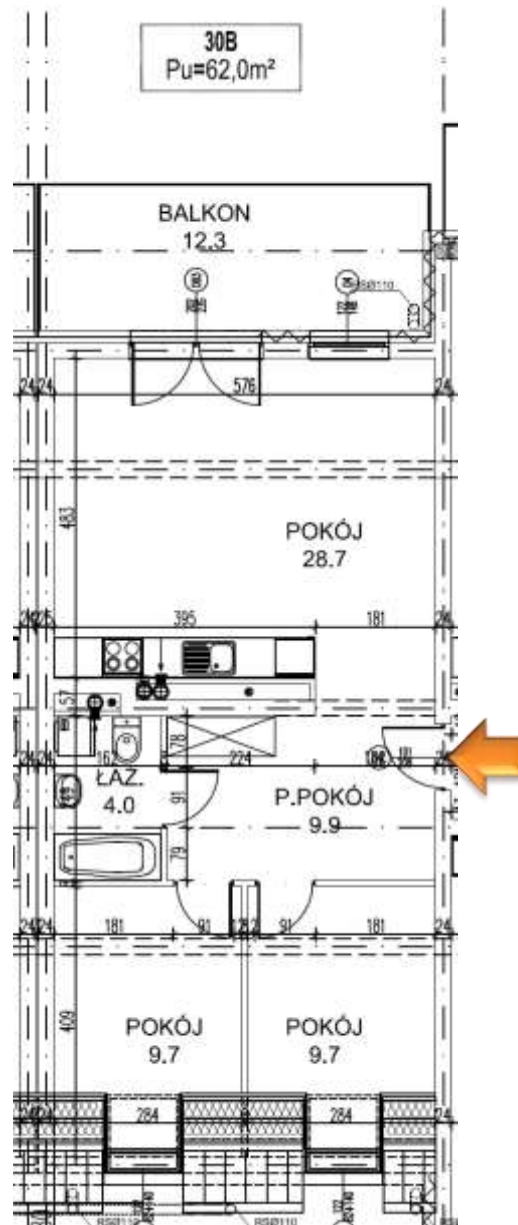

# NOWA ŁĘŻYCA – ETAP 9

budnex

PIĘTRO : 4 PIĘTRO  
KLATKA : 2  
MIESZKANIE : 30  
POWIERZCHNIA: 62,00 m<sup>2</sup>