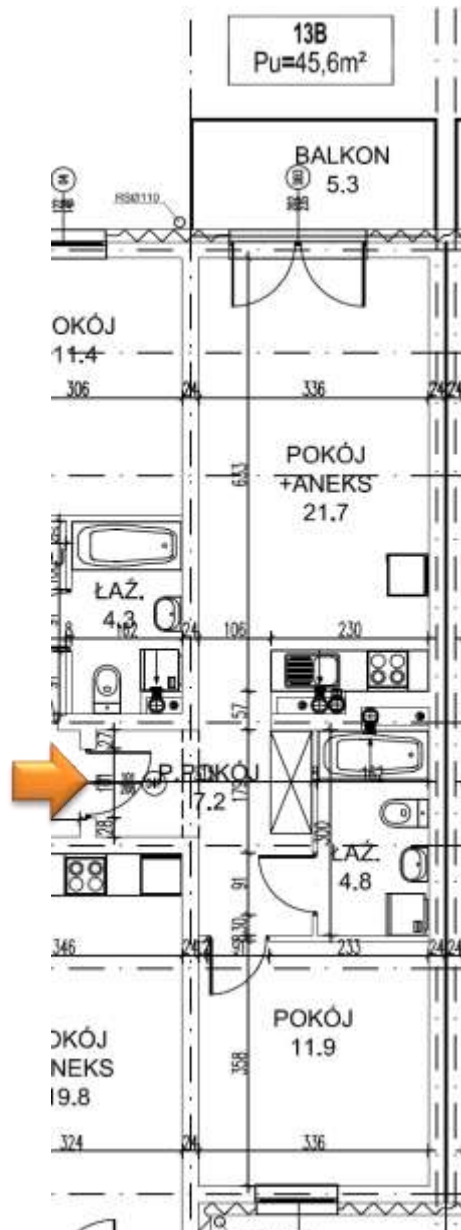

NOWA ŁĘŻYCA – ETAP 9

budnex

PIĘTRO : 3 PIĘTRO
KLATKA : 2
MIESZKANIE : 27
POWIERZCHNIA: 45,60 m²