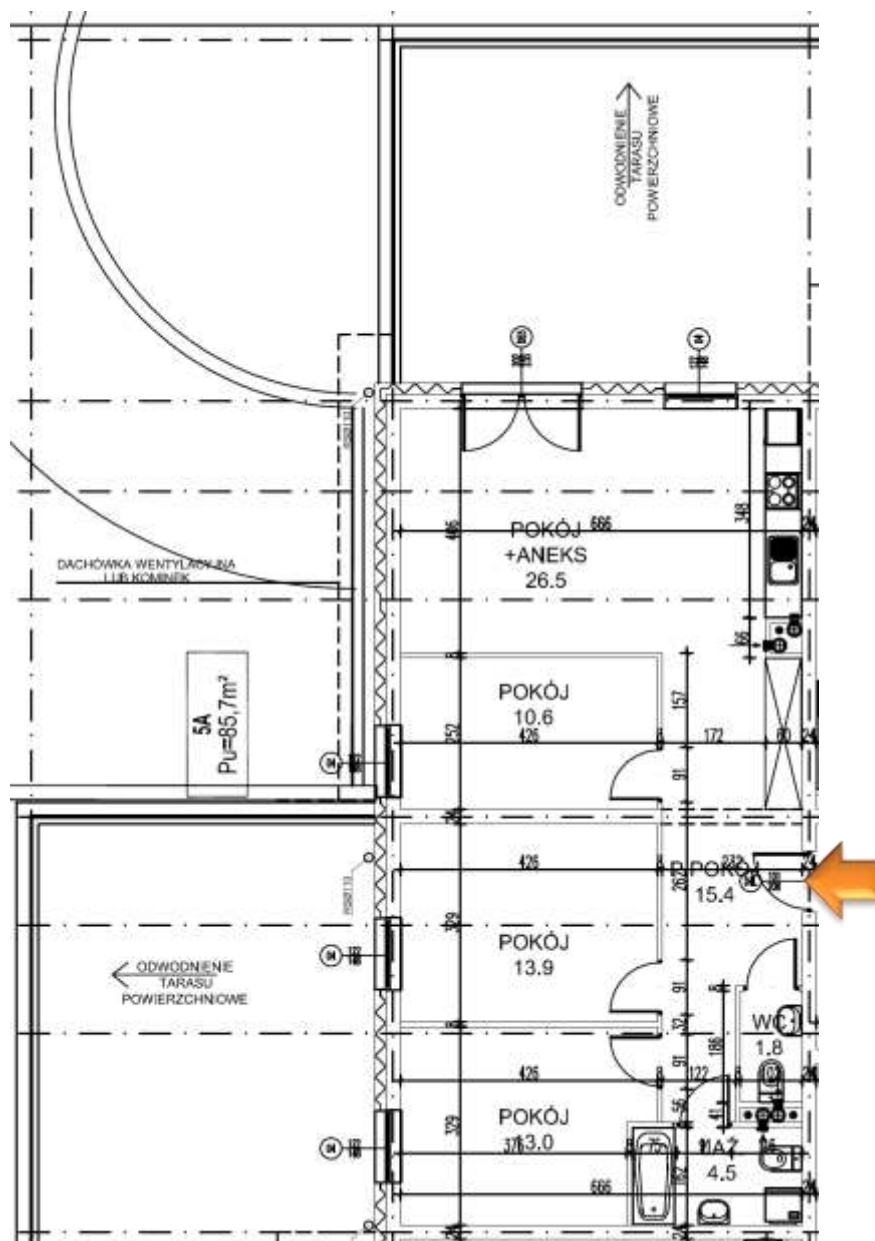

NOWA ŁĘŻYCA – ETAP 9

budnex

PIĘTRO : PARTER (Z DWOMA TARASAMI)
 KLATKA : 1
 MIESZKANIE : 5
 POWIERZCHNIA: 85,70 m²