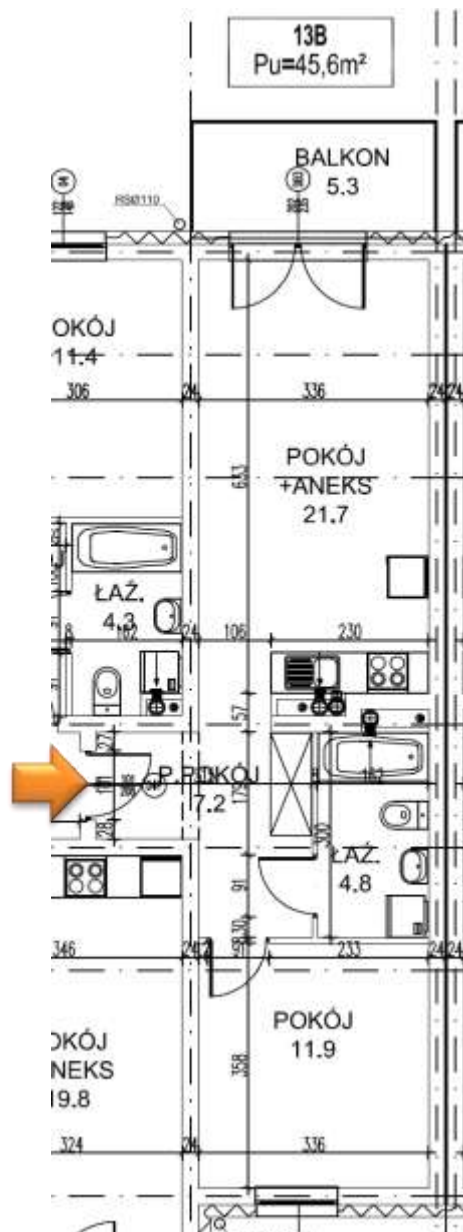

NOWA ŁĘŻYCA – ETAP 9

budnex

PIĘTRO : 1 PIĘTRO
KLATKA : 2
MIESZKANIE : 13
POWIERZCHNIA: 45,60 m²