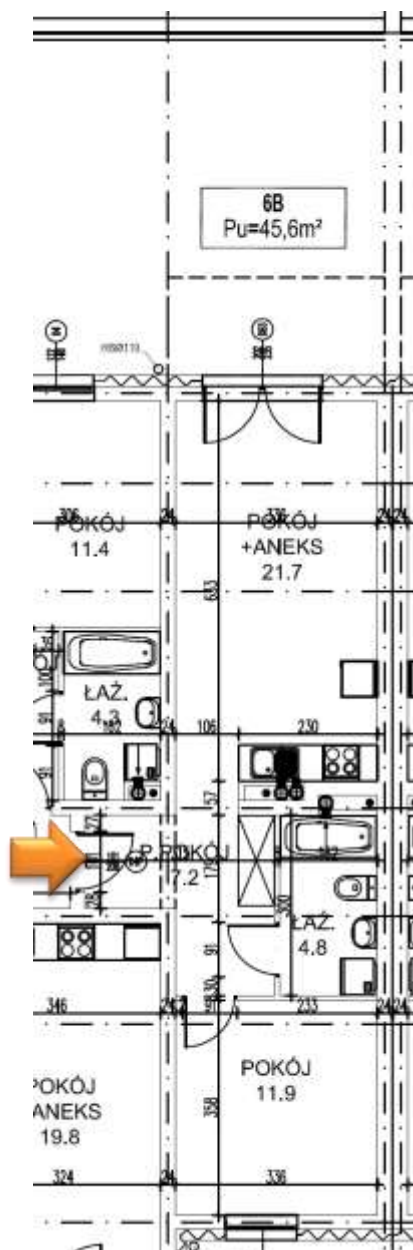

NOWA ŁĘŻYCA – ETAP 9

budnex

PIĘTRO : PARTER (Z TARASEM)
KLATKA : 2
MIESZKANIE : 6
POWIERZCHNIA: 45,60 m²