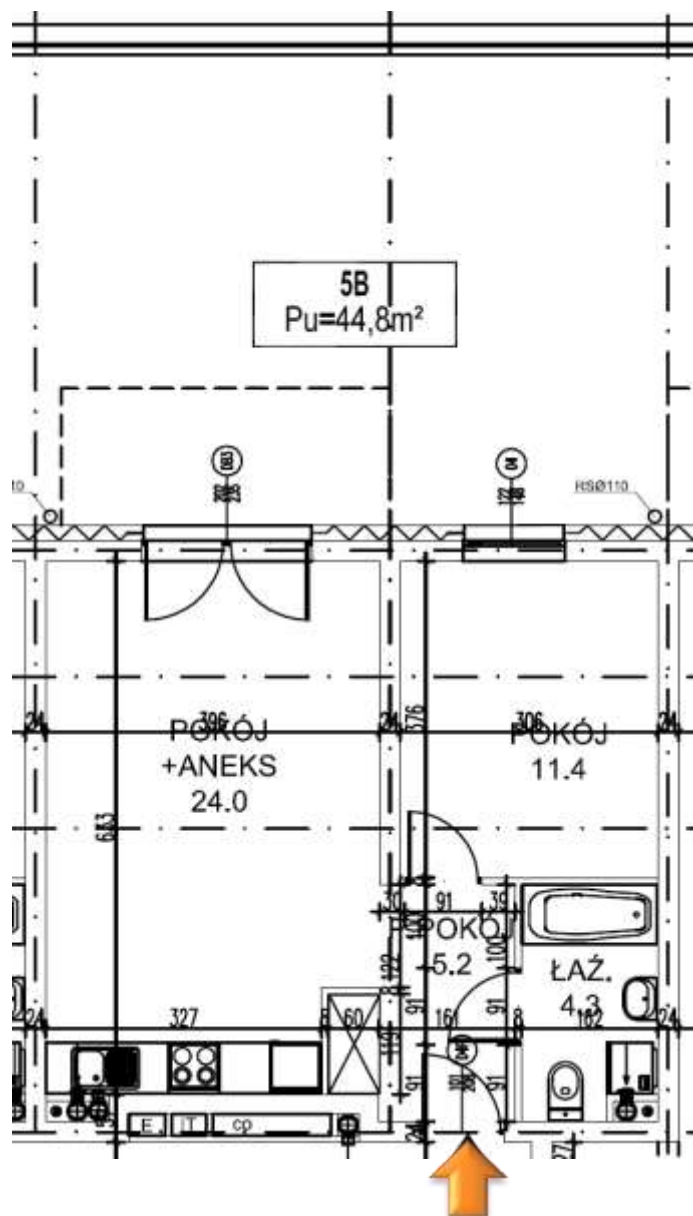

# NOWA ŁĘŻYCA – ETAP 9

budnex

PIĘTRO : PARTER (Z TARASEM)  
KLATKA : 2  
MIESZKANIE : 5  
POWIERZCHNIA: 44,80 m<sup>2</sup>