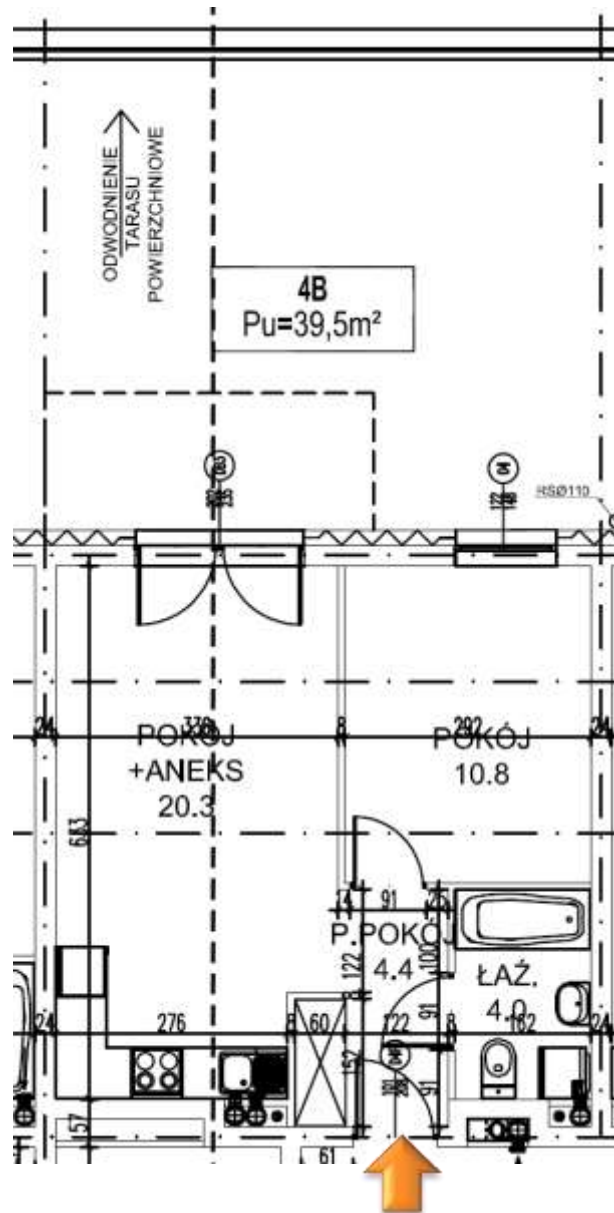

NOWA ŁĘŻYCA – ETAP 9

budnex

PIĘTRO : PARTER (Z TARASEM)
KLATKA : 2
MIESZKANIE : 4
POWIERZCHNIA: 39,50 m²