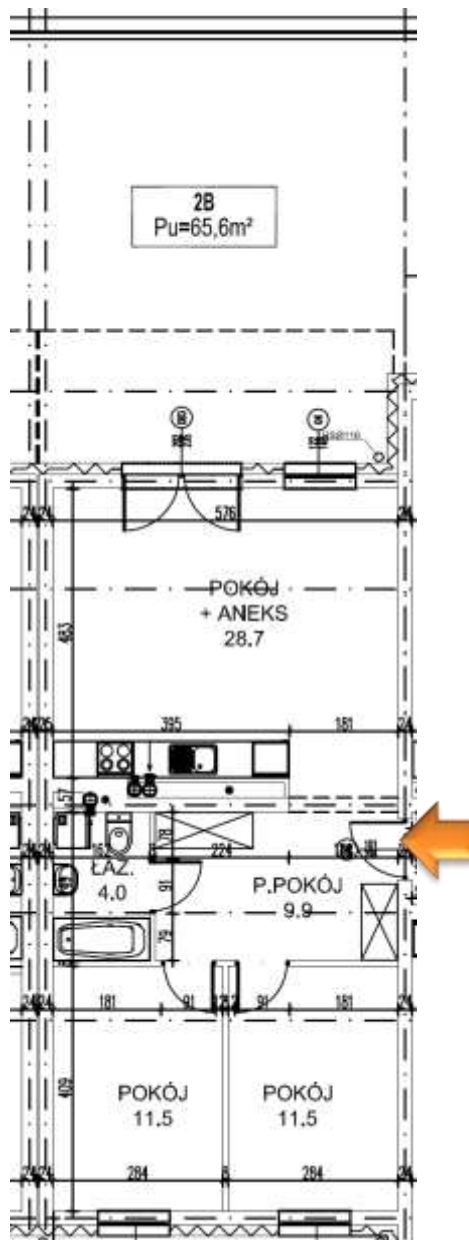

NOWA ŁĘŻYCA – ETAP 9

budnex

PIĘTRO : PARTER (Z TARASEM)
KLATKA : 2
MIESZKANIE : 2
POWIERZCHNIA: 65,60 m²