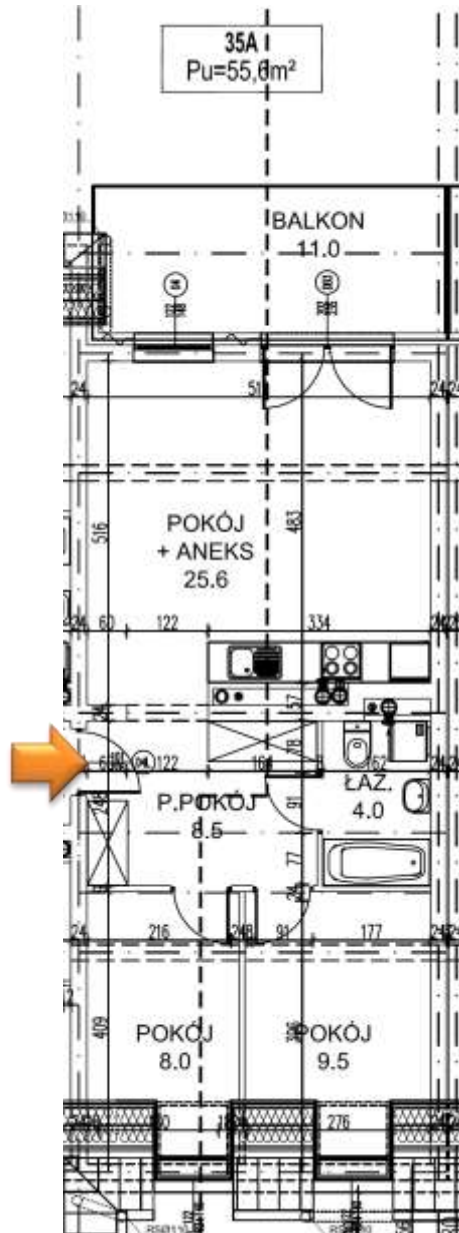

# NOWA ŁĘŻYCA – ETAP 9

budnex

PIĘTRO : 4 PIĘTRO  
KLATKA : 1  
MIESZKANIE : 35  
POWIERZCHNIA: 55,60 m<sup>2</sup>