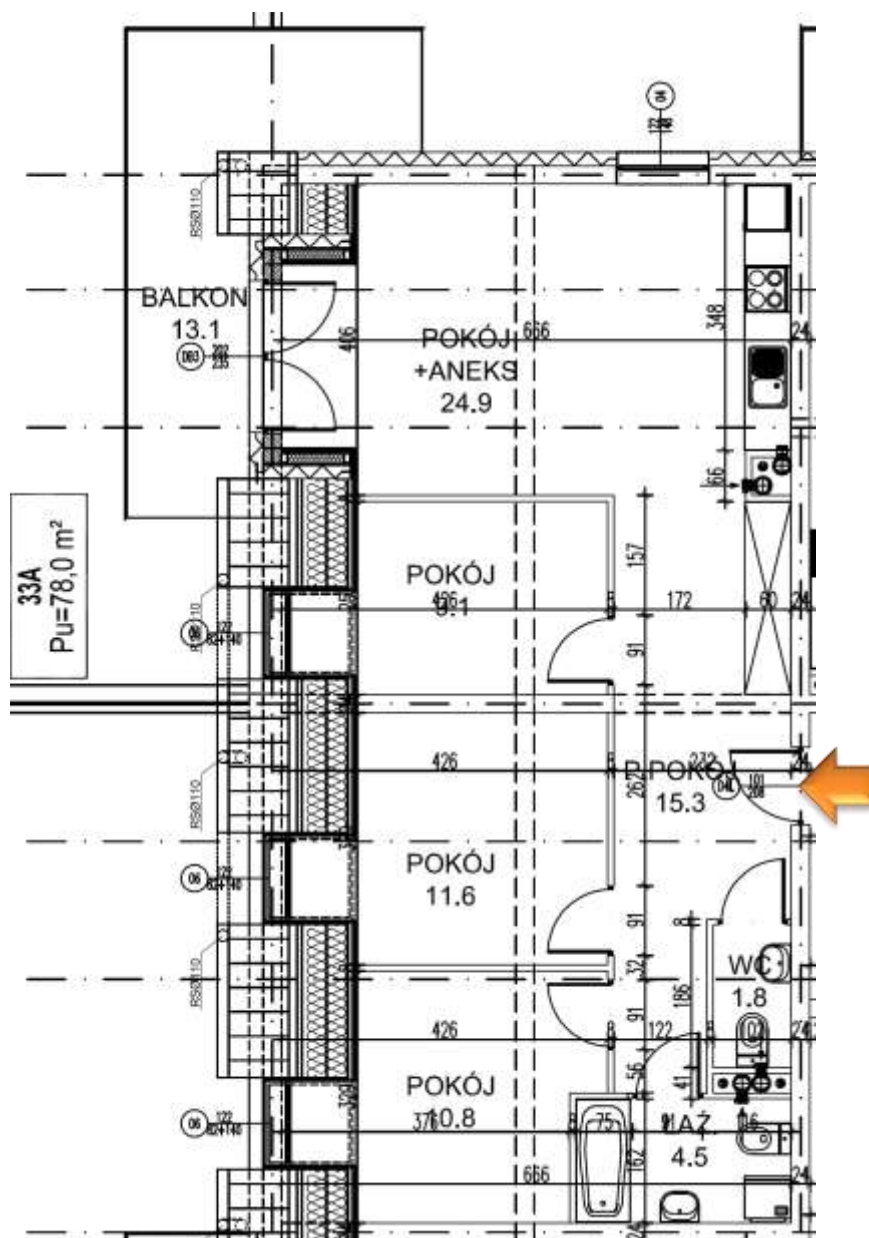

NOWA ŁĘŻYCA – ETAP 9

budnex

PIĘTRO : 4 PIĘTRO
KLATKA : 1
MIESZKANIE : 33
POWIERZCHNIA: 78,00 m²