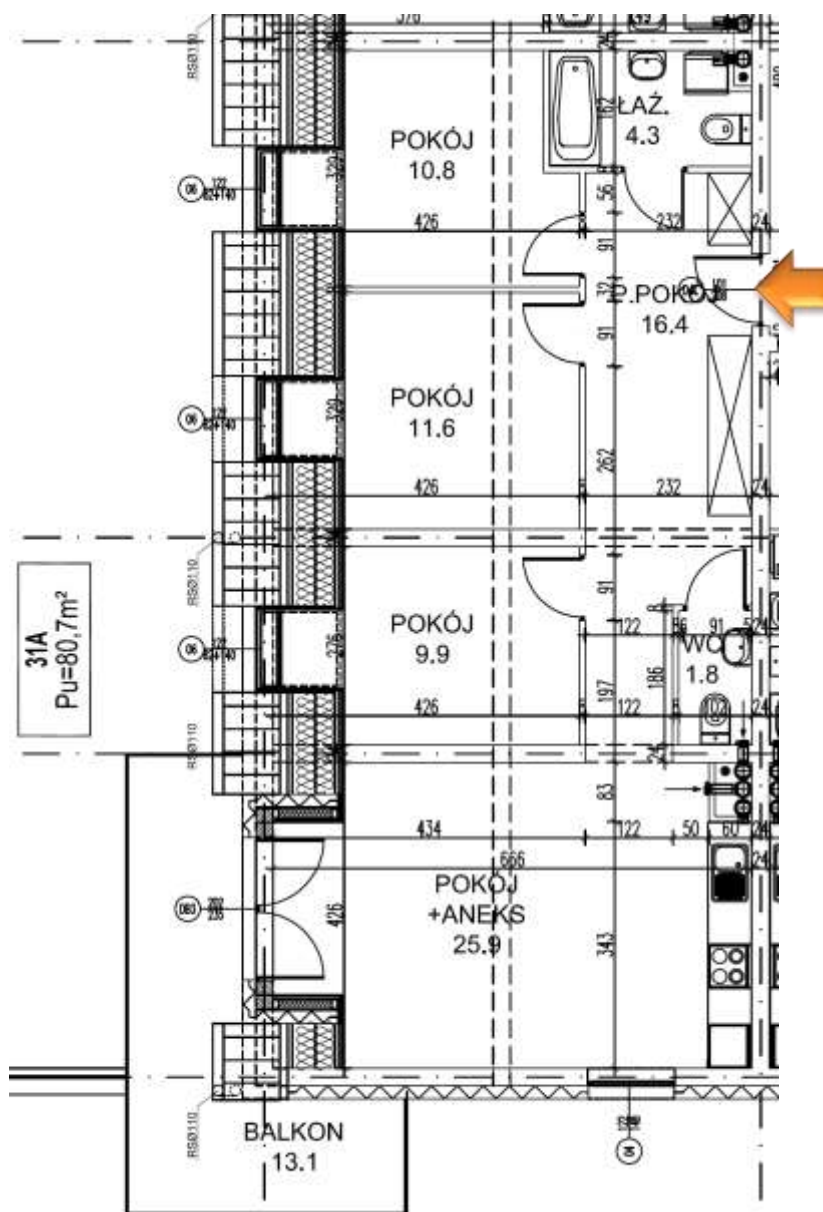

NOWA ŁĘŻYCA – ETAP 9

budnex

PIĘTRO : 4 PIĘTRO
 KLATKA : 1
 MIESZKANIE : 31
 POWIERZCHNIA: 80,70 m²