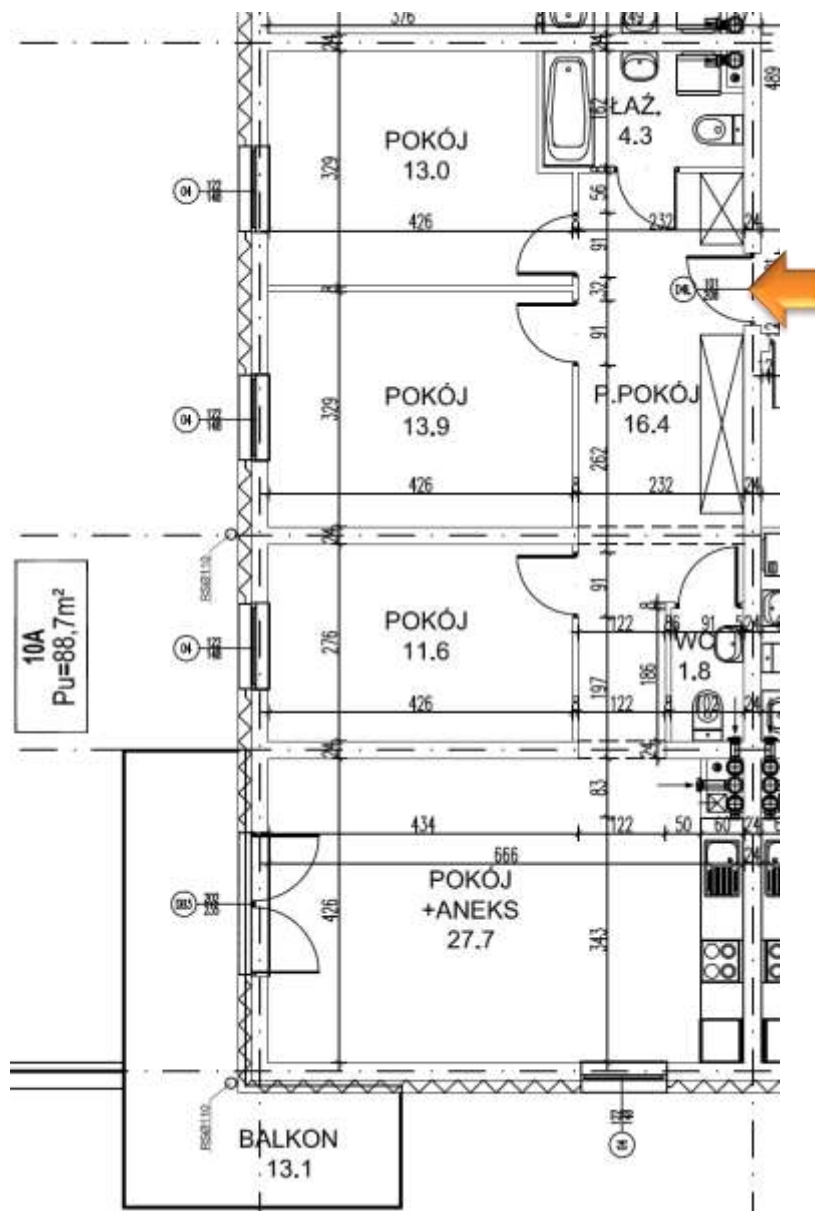

NOWA ŁĘŻYCA – ETAP 9

budnex

PIĘTRO : 3 PIĘTRO
KLATKA : 1
MIESZKANIE : 24
POWIERZCHNIA: 88,70 m²