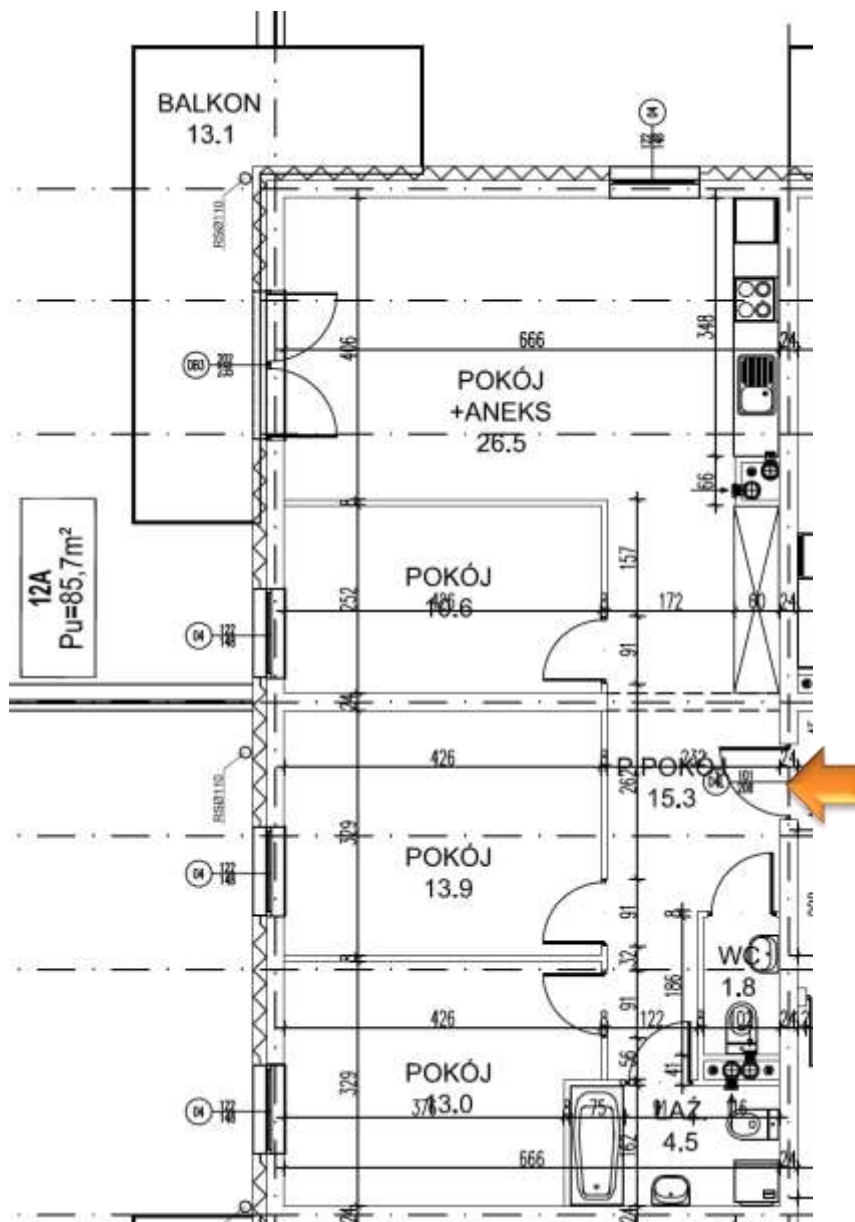

NOWA ŁĘŻYCA – ETAP 9

budnex

PIĘTRO : 2 PIĘTRO  
 KLATKA : 1  
 MIESZKANIE : 19  
 POWIERZCHNIA: 85,70 m<sup>2</sup>