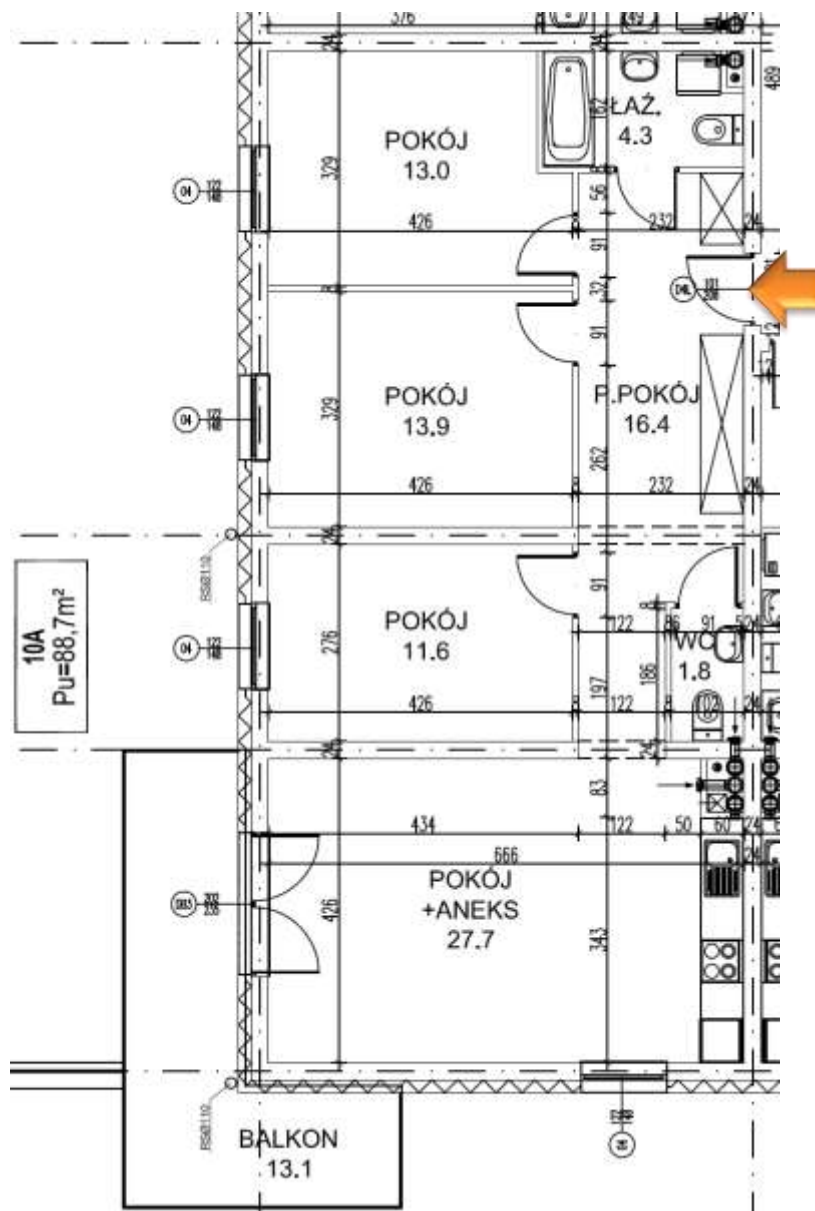

NOWA ŁĘŻYCA – ETAP 9

PIĘTRO : 2 PIĘTRO
 KLATKA : 1
 MIESZKANIE : 17
 POWIERZCHNIA: 88,70 m²