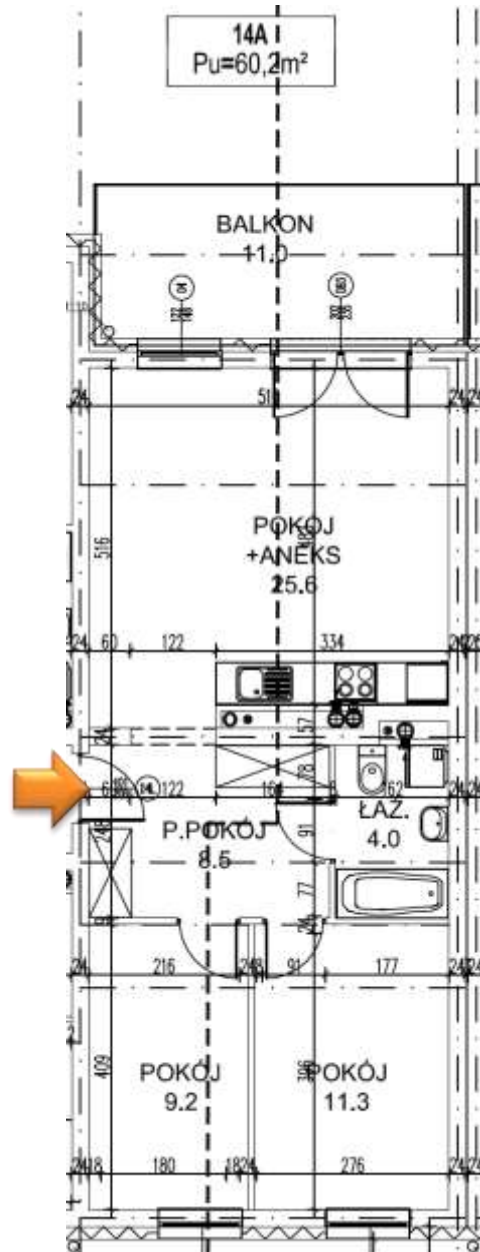

# NOWA ŁĘŻYCA – ETAP 9

budnex

PIĘTRO : 1 PIĘTRO  
KLATKA : 1  
MIESZKANIE : 14  
POWIERZCHNIA: 60,20 m<sup>2</sup>