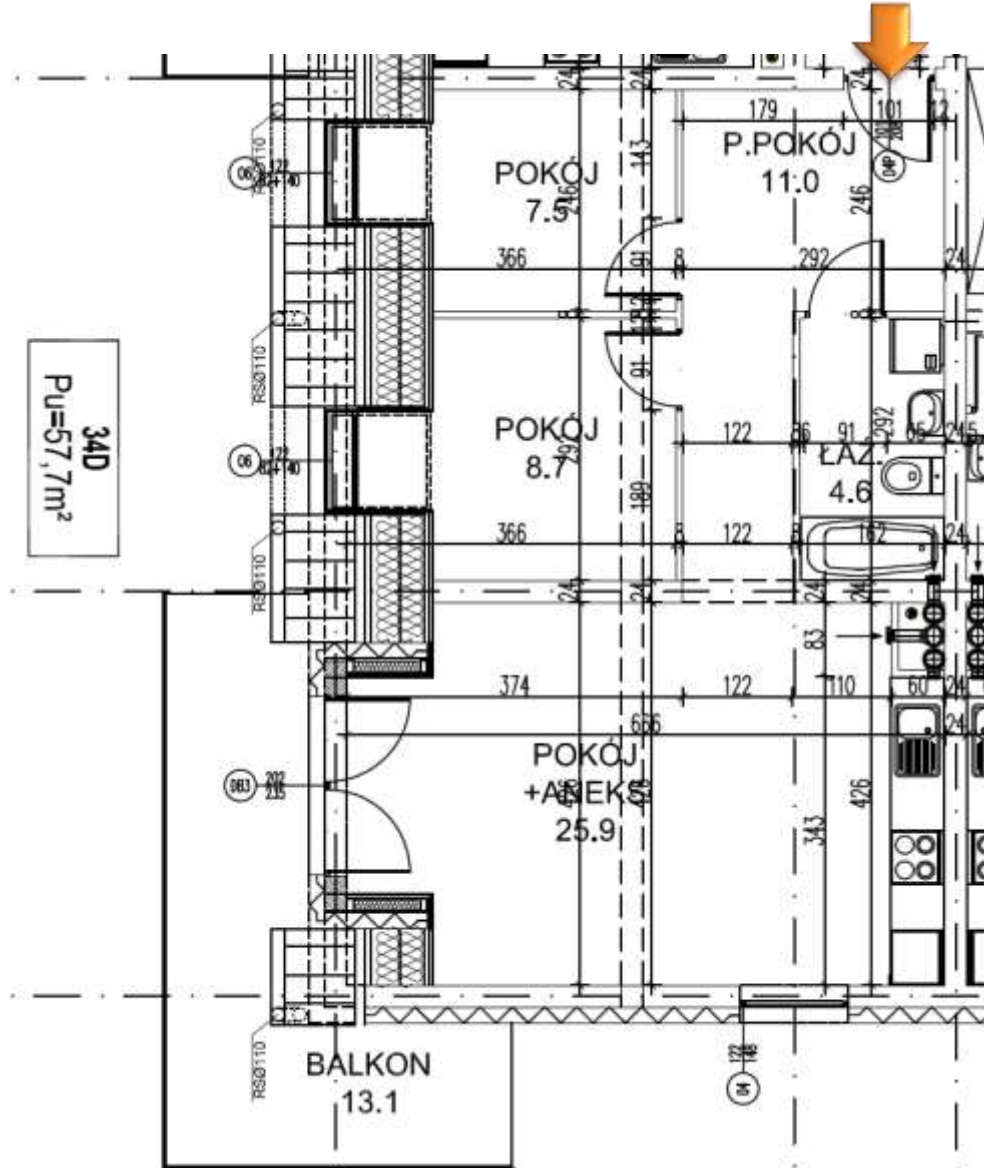

NOWA ŁĘŻYCA – ETAP 9

budnex

PIĘTRO : 4 PIĘTRO
 KLATKA : 4
 MIESZKANIE : 34
 POWIERZCHNIA: 57,70 m2