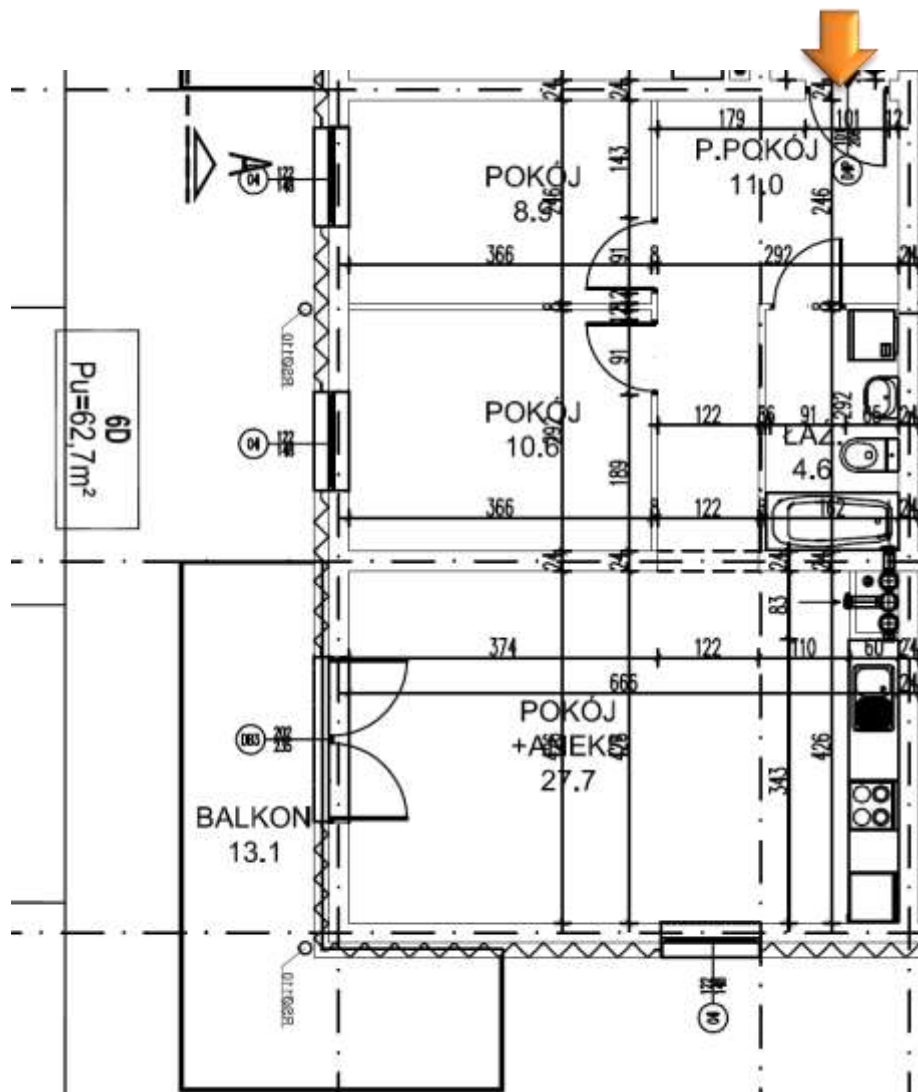

NOWA ŁĘŻYCA – ETAP 9

budnex

PIĘTRO : 3 PIĘTRO
KLATKA : 4
MIESZKANIE : 27
POWIERZCHNIA: 62,70 m²