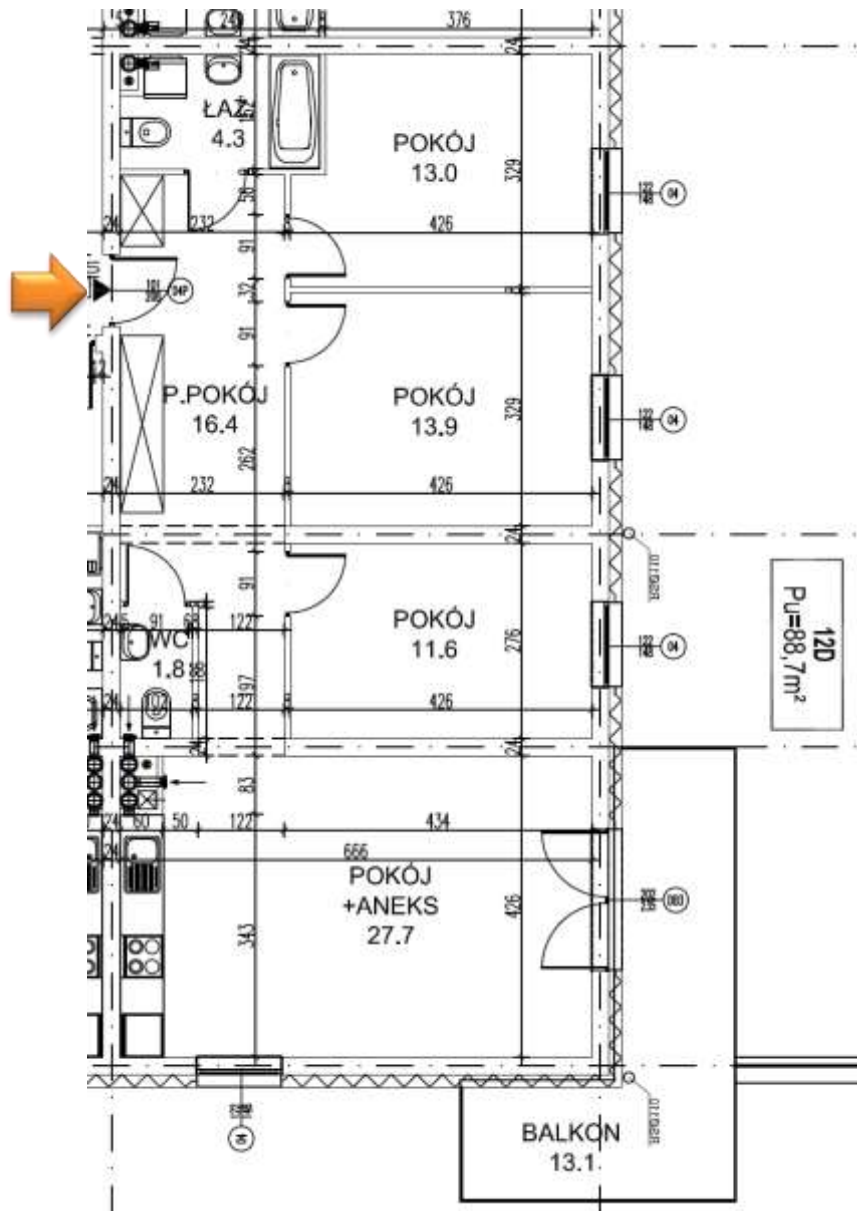

NOWA ŁĘŻYCA – ETAP 9

budnex

PIĘTRO : 3 PIĘTRO
 KLATKA : 4
 MIESZKANIE : 26
 POWIERZCHNIA: 88,70 m²