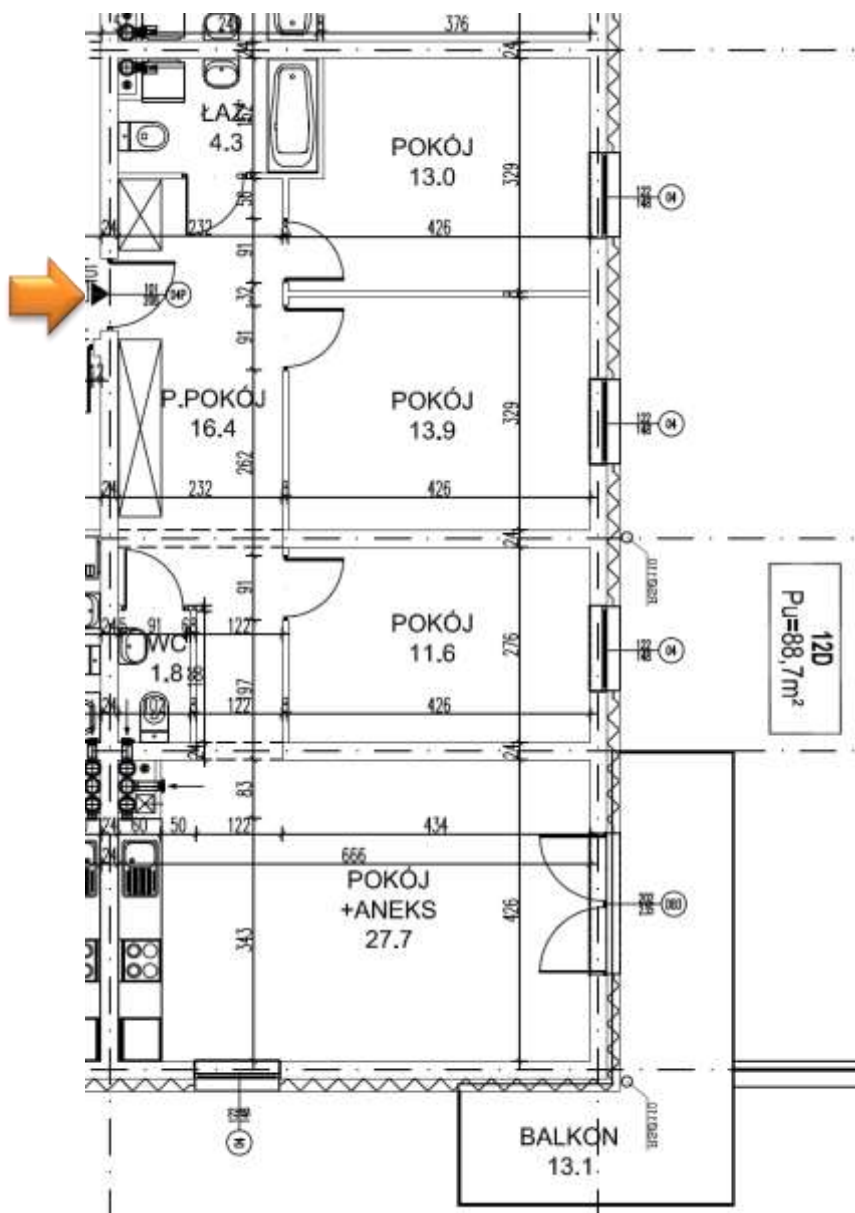

NOWA ŁĘŻYCA – ETAP 9

budnex

PIĘTRO : 2 PIĘTRO
 KLATKA : 4
 MIESZKANIE : 19
 POWIERZCHNIA: 88,70 m²