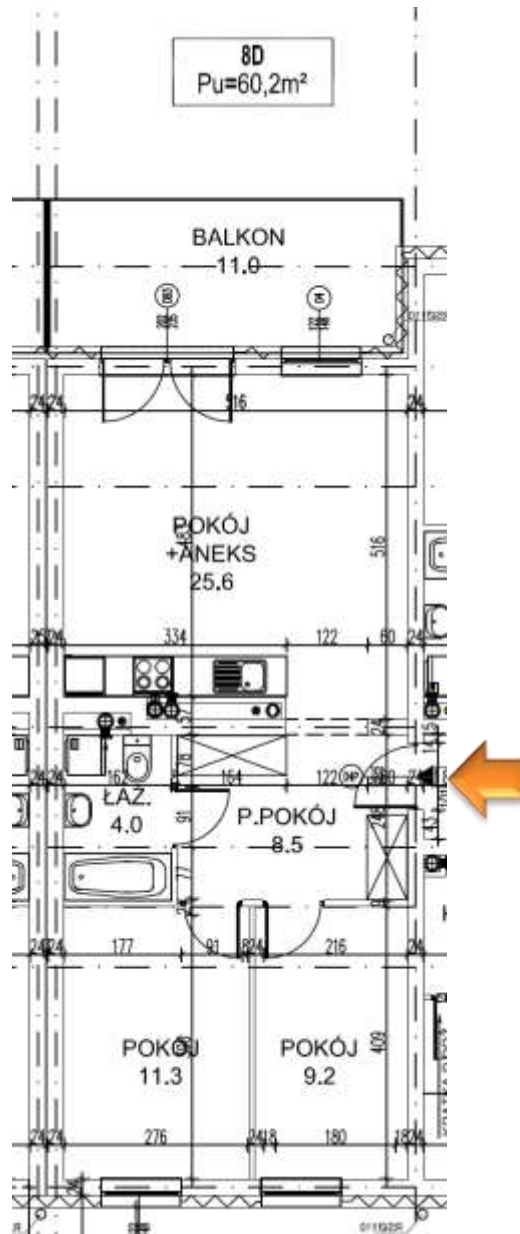

# NOWA ŁĘŻYCA – ETAP 9

budnex

PIĘTRO : 2 PIĘTRO  
KLATKA : 4  
MIESZKANIE : 15  
POWIERZCHNIA: 60,20 m<sup>2</sup>