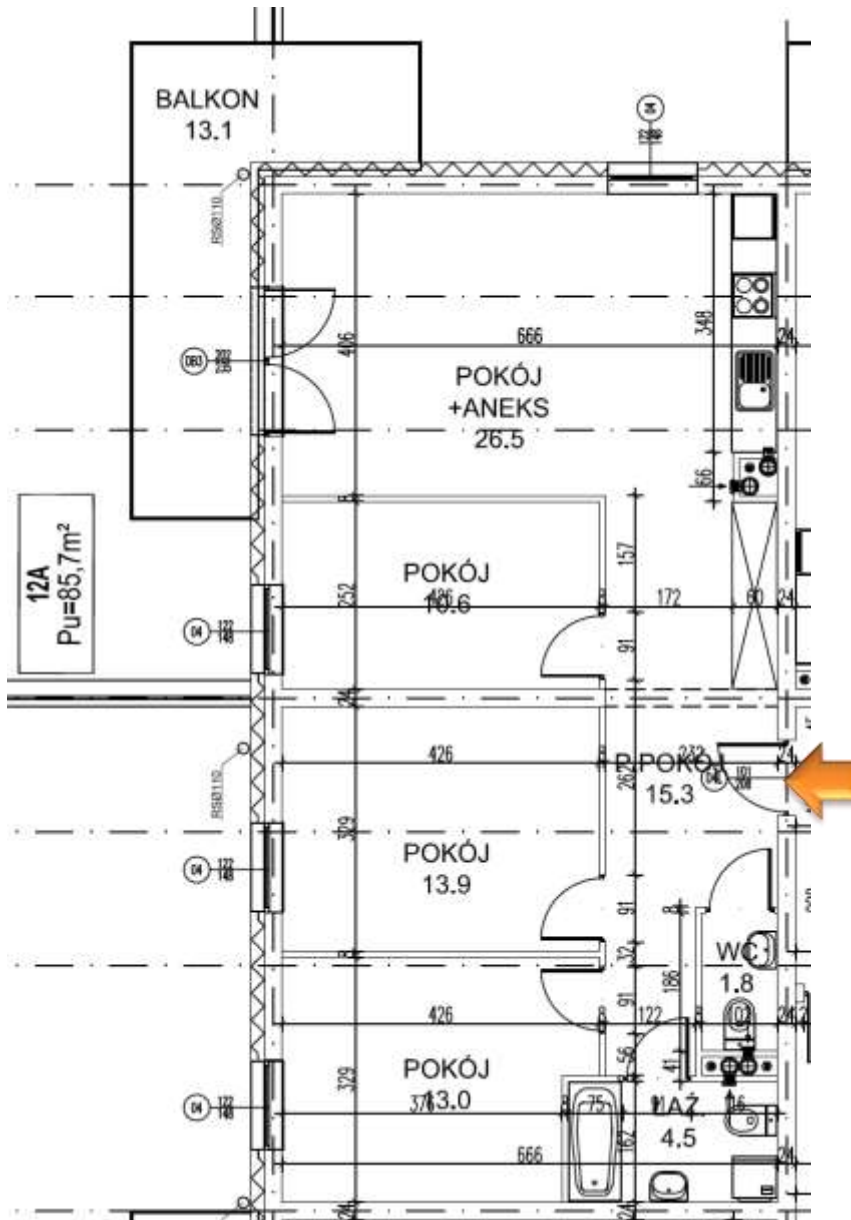

NOWA ŁĘŻYCA – ETAP 9

budnex

PIĘTRO : 1 PIĘTRO
KLATKA : 1
MIESZKANIE : 12
POWIERZCHNIA: 85,70 m²