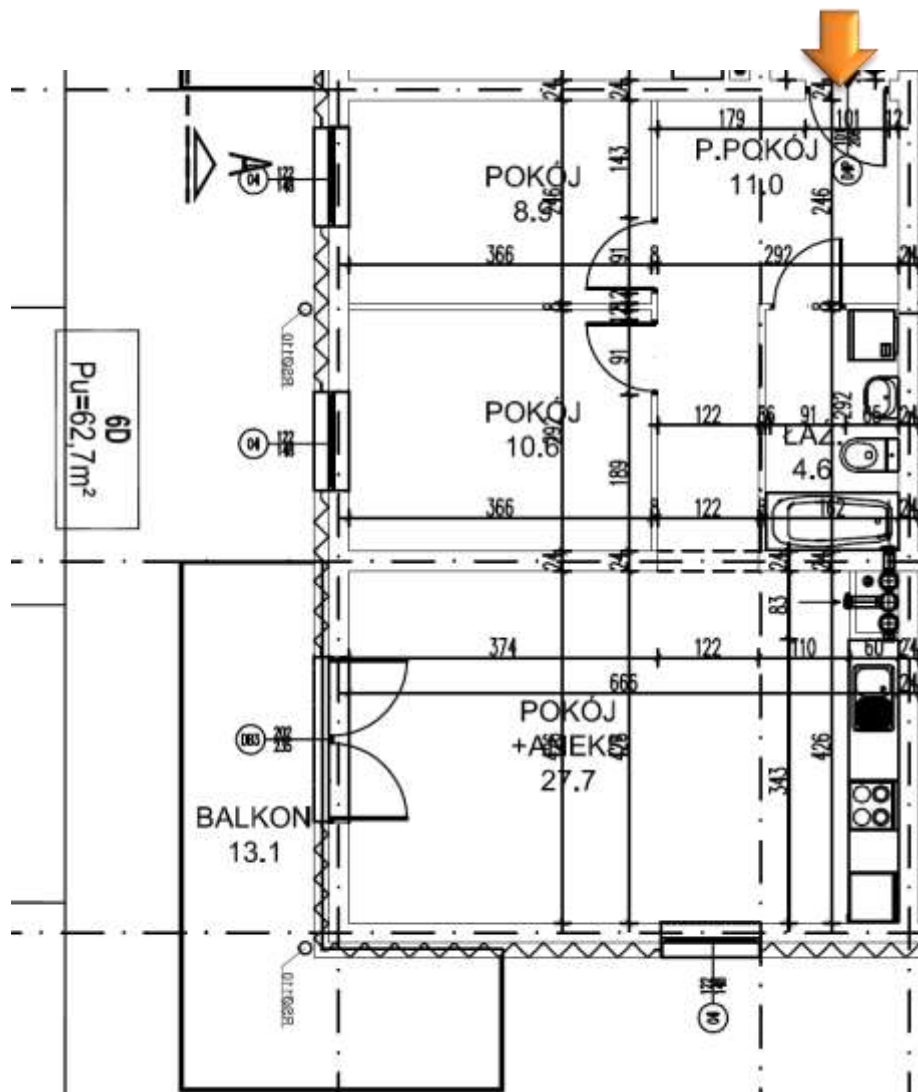

NOWA ŁĘŻYCA – ETAP 9

budnex

PIĘTRO : 1 PIĘTRO
 KLATKA : 4
 MIESZKANIE : 13
 POWIERZCHNIA: 62,70 m²