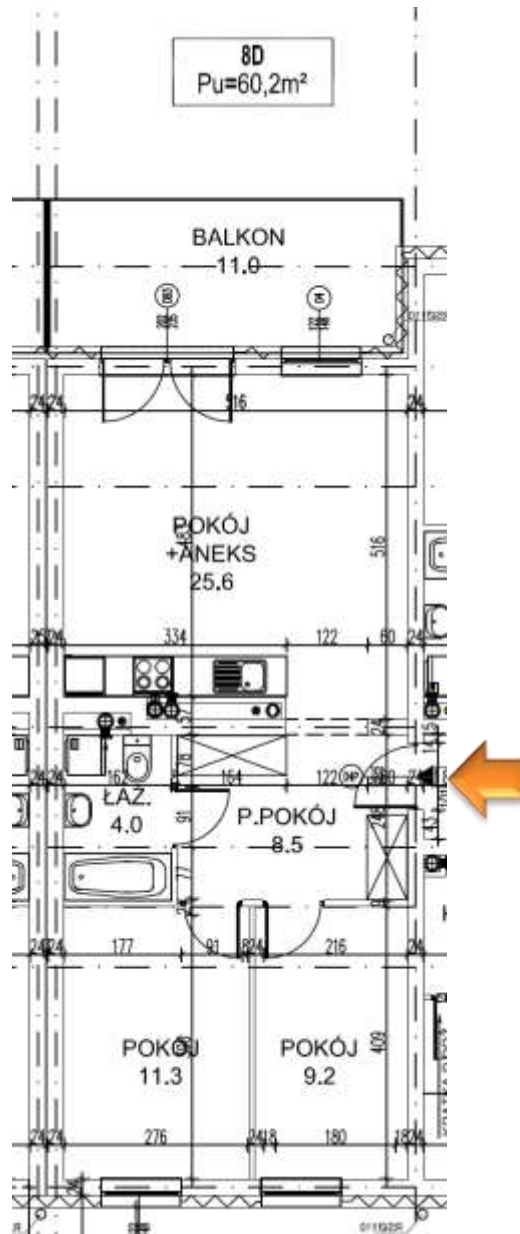

NOWA ŁĘŻYCA – ETAP 9

budnex

PIĘTRO : 1 PIĘTRO
KLATKA : 4
MIESZKANIE : 8
POWIERZCHNIA: 60,20 m²