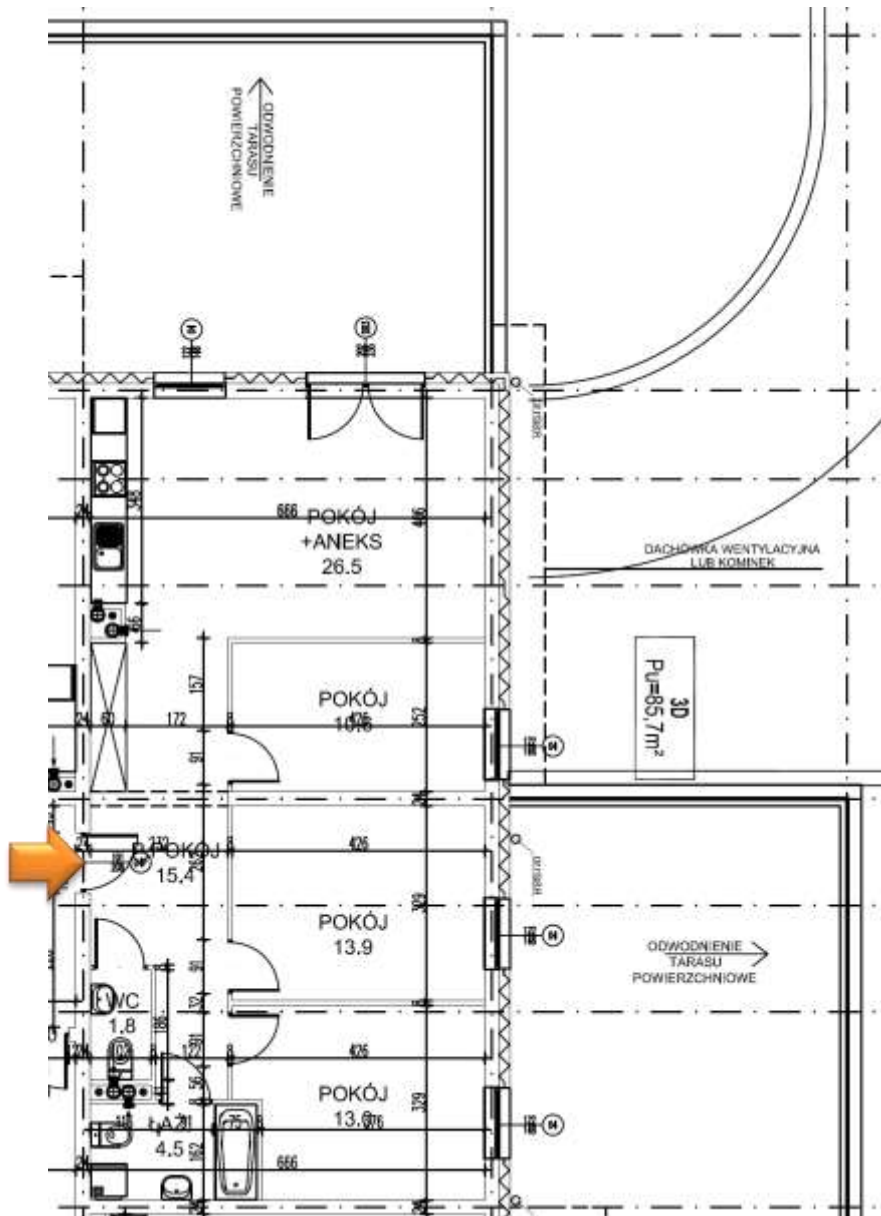

# NOWA ŁĘŻYCA – ETAP 9

budnex

PIĘTRO : PARTER (Z 2 TARASAMI)

KLATKA : 4

MIESZKANIE : 3

POWIERZCHNIA: 85,70 m<sup>2</sup>