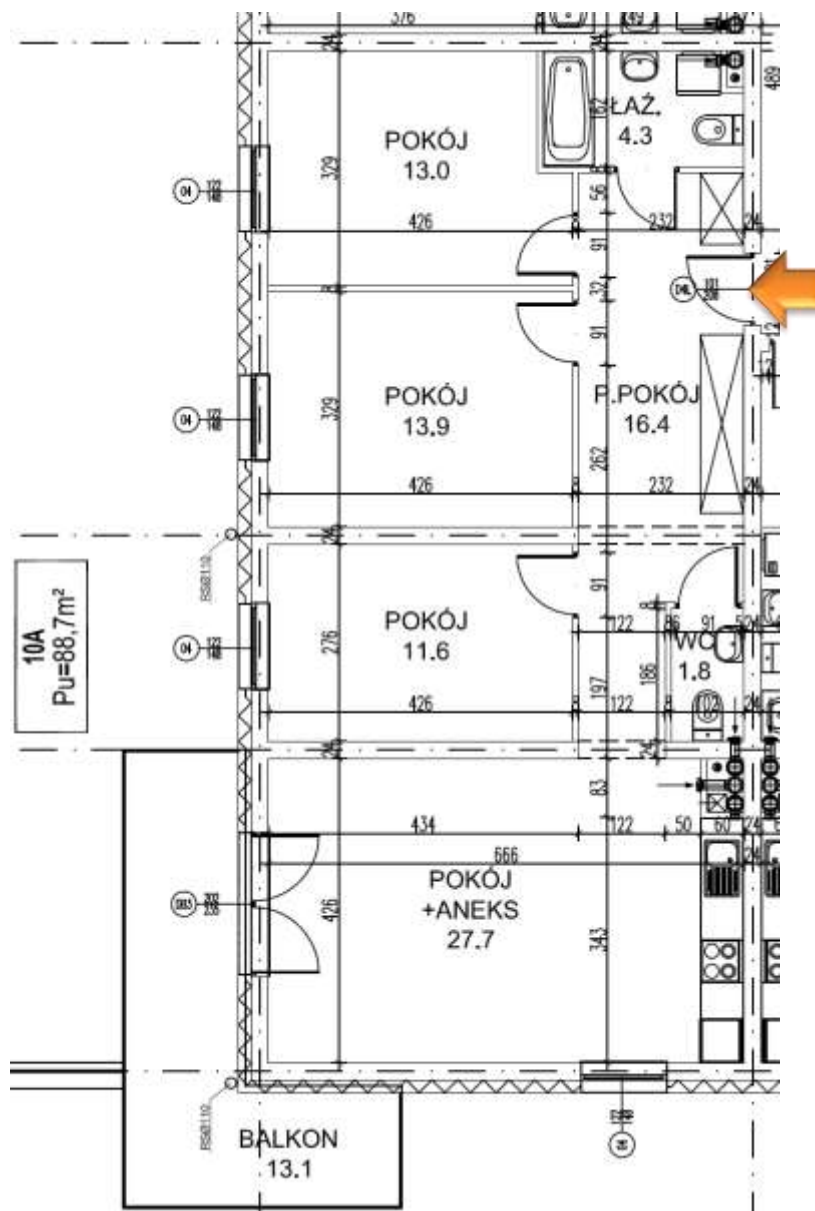

NOWA ŁĘŻYCA – ETAP 9

PIĘTRO : 1 PIĘTRO
 KLATKA : 1
 MIESZKANIE : 10
 POWIERZCHNIA: 88,70 m²